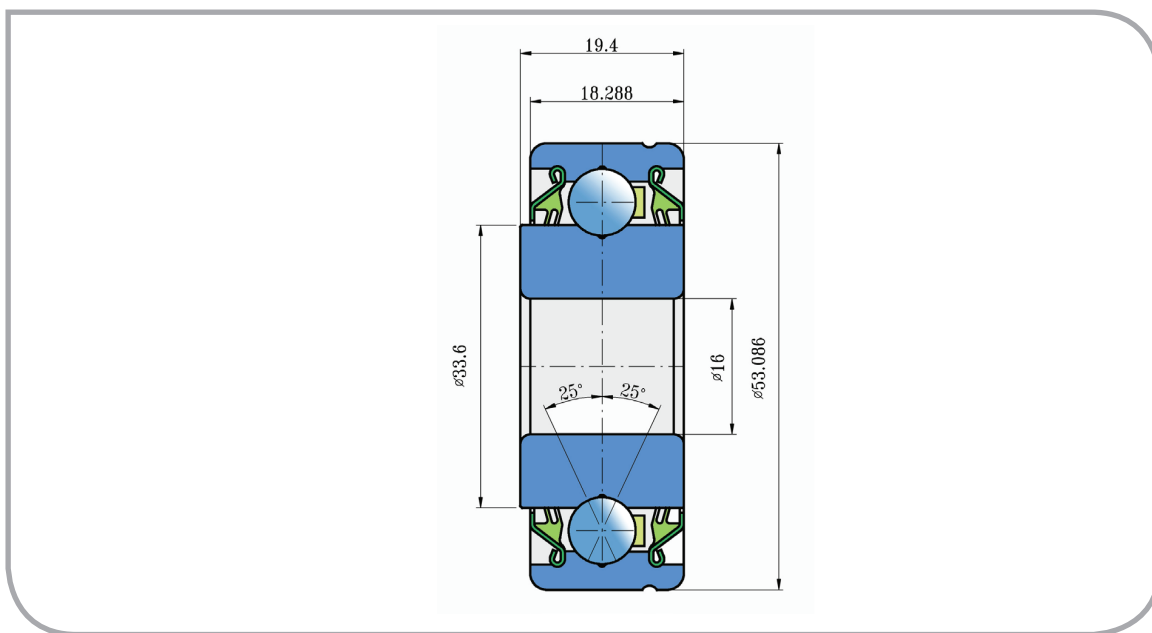

Подшипники контакта

F o o a a s

SL 5316 2T

Сельхоз программа
Agricultural program

ВАРИАНТЫ МАРКИРОВКИ PA ALL L MA KS

FKL	SL 5316 2T
JOHN DEERE	AA 205DD
	205VVH
GREAT PLAINS	188-001V

Размеры *Dimensions* (mm)

d	D	B	kg
16	53,086	19,4	0,28

Место установки и применения:
Possible place of mounting and application:

Монтируется в колесо для сеялки
Mount into wheel for seeding machine