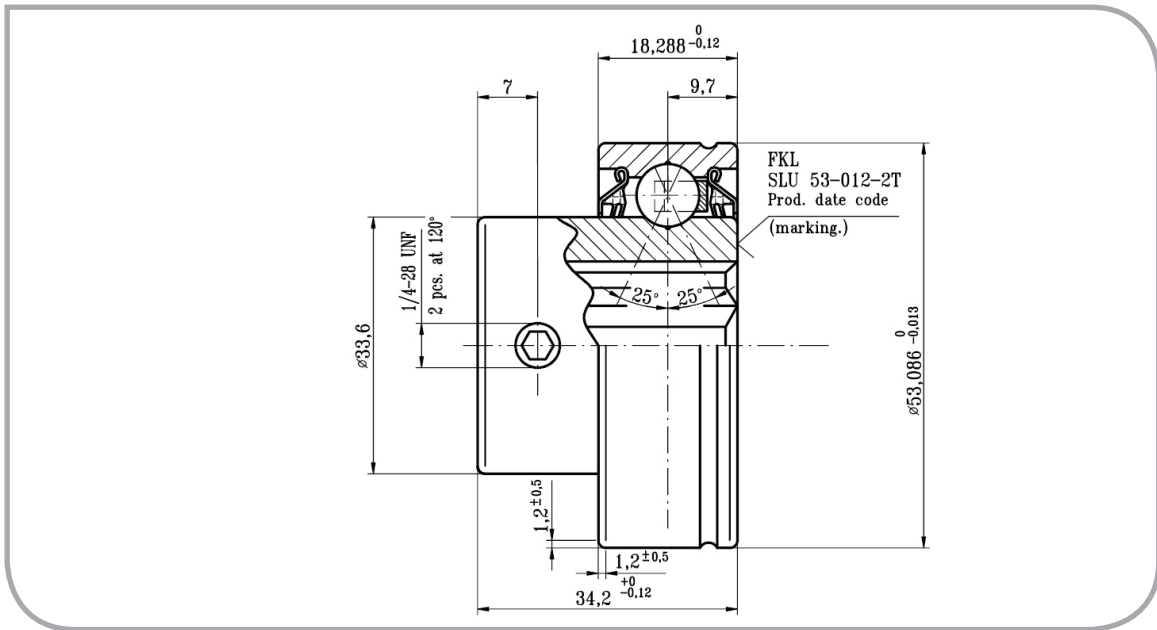

Kuglični ležaj sa dodirom u 4 tačke

Four point contact bearings

SLU 53-012-2T

Nazivne mere (mm)/Dimensions(mm)

d	D	B	C	kg
33,6	53,086	34,2	18,288	0,257

Potencijalno mesto ugradnje i primena:
Possible place of mounting and application:

Sejačica
Seeding machine

Kuglični ležaj sa dodirom u 4 tačke
Four point contact bearings