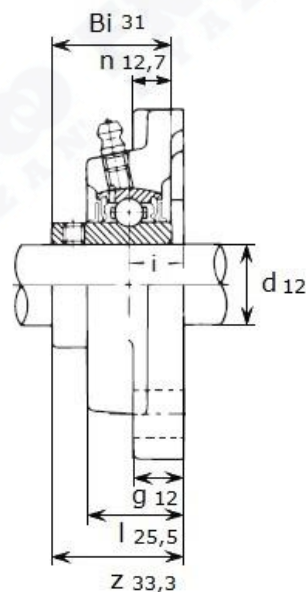

Артикул **UCF 201 (Asahi)**

FKL
RYAZAN'

Подшипниковый узел **UCF 201 (Asahi)**

FKL
RYAZAN'

UCF 201

Номинальные размеры (мм) подшипникового узла UCF 201(Asahi)										Масса кг	Номер для заказа Артикул Asahi
d	a	e	i	g	l	s	z	Bi	n		
12	86	64	15	12	25,5	12	33,3	31	12,7	0,64	UCF 201