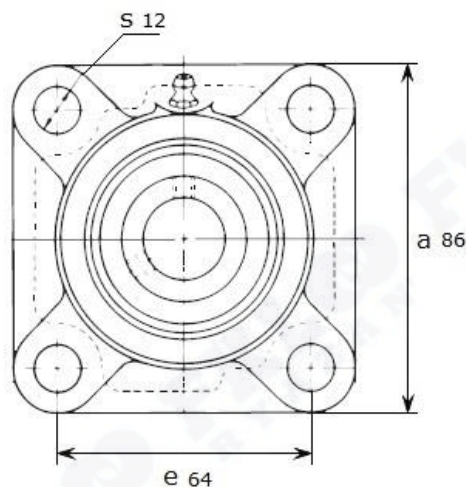

Артикул **UCF 201 (Asahi)**

FKL
RYAZAN'

Подшипниковый узел **UCF 201 (Asahi)**

FKL
RYAZAN'

UCF 201

Номинальные размеры (мм) подшипникового узла UCF 201(Asahi)										Масса кг	Номер для заказа Артикул Asahi
d	a	e	i	g	l	s	z	Bi	n		
12	86	64	15	12	25,5	12	33,3	31	12,7	0,64	UCF 201