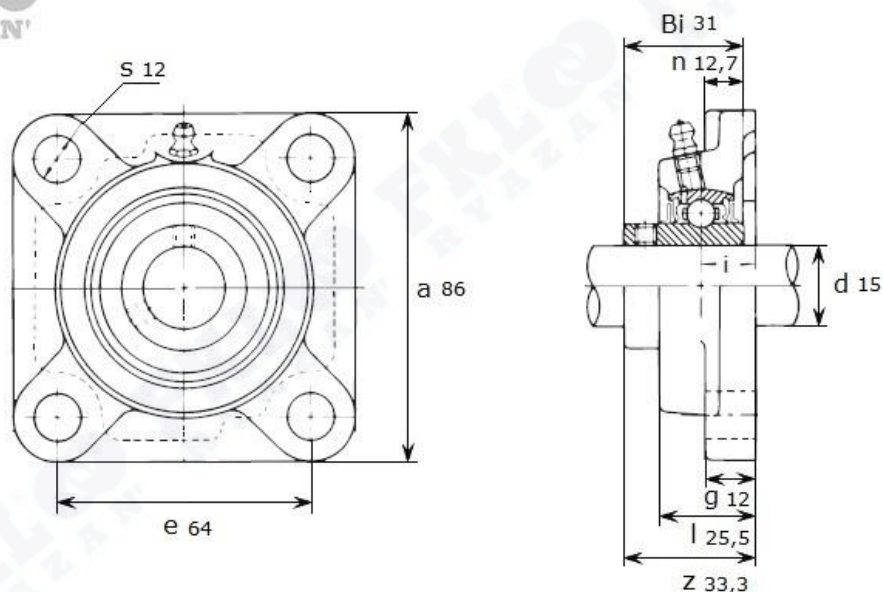

Артикул **UCF 202 (Asahi)**

**FKL**  
RYAZAN'

Подшипниковый узел **UCF 202 (Asahi)**

**FKL**  
RYAZAN'

**UCF 202**

Номинальные размеры (мм) подшипникового узла <b>UCF202 (Asahi)</b>										Масса	Номер для заказа
d	a	e	i	g	l	s	z	Bi	n	кг	Артикул <b>Asahi</b>
15	86	64	15	12	25,5	12	33,3	31	12,7	0,62	<b>UCF 202</b>