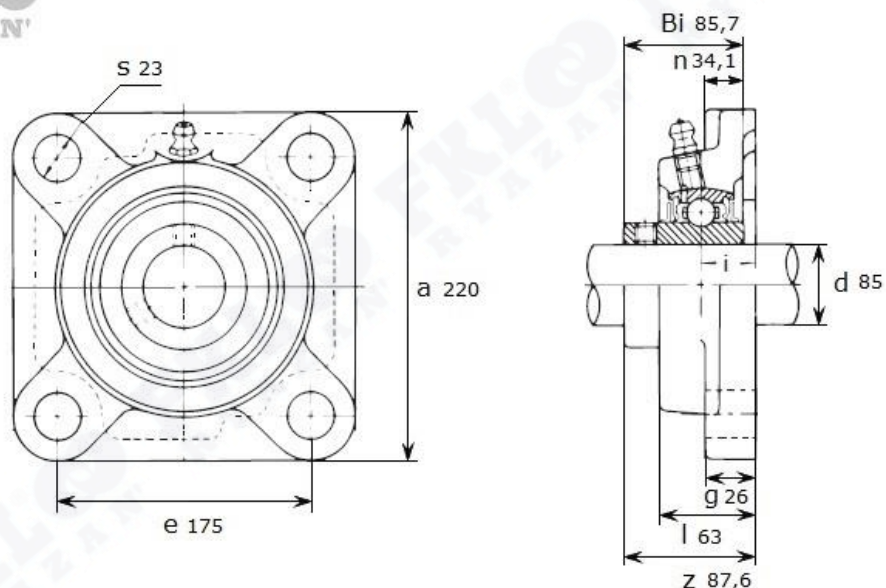

Артикул **UCF 217 (Asahi)**

FKL
RYAZAN'

Подшипниковый узел **UCF 217 (Asahi)**

FKL
RYAZAN'

UCF 217

Номинальные размеры (мм) подшипникового узла UCF217(Asahi)										Масса кг	Номер для заказа Артикул Asahi
d	a	e	i	g	l	s	z	Bi	n		
85	220	175	36	26	63	23	87,6	85,7	34,1	9,3	UCF 217