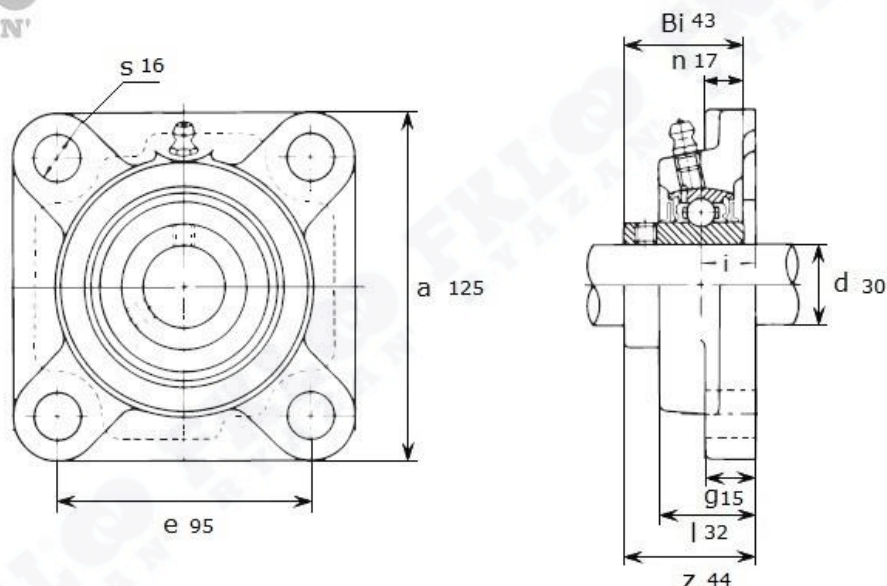

Артикул **UCF 306 (Asahi)**

**FKLO**  
RYAZAN'

Подшипниковый узел **UCF 306 (Asahi)**

**FKLO**  
RYAZAN'

**UCF 306**

Номинальные размеры (мм) подшипникового узла <b>UCF 306(Asahi)</b>										Масса	Номер для заказа
d	a	e	i	g	l	s	z	Bi	n	кг	Артикул <b>Asahi</b>
30	125	95	18	15	32	44	44	43	17	1,7	<b>UCF 306</b>