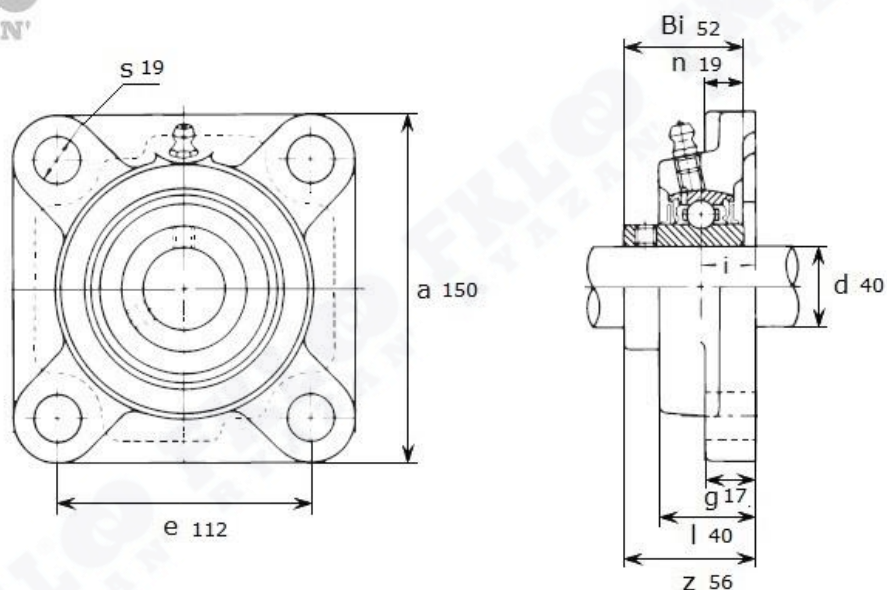

Артикул **UCF 308 (Asahi)**

FKLO
 RYAZAN'

Подшипниковый узел **UCF 308 (Asahi)**

FKLO
 RYAZAN'

UCF 308

Номинальные размеры (мм) подшипникового узла UCF308 (Asahi)										Масса	Номер для заказа
d	a	e	i	g	l	s	z	Bi	n	кг	Артикул Asahi
40	150	112	23	17	40	19	56	52	19	2,9	UCF 308