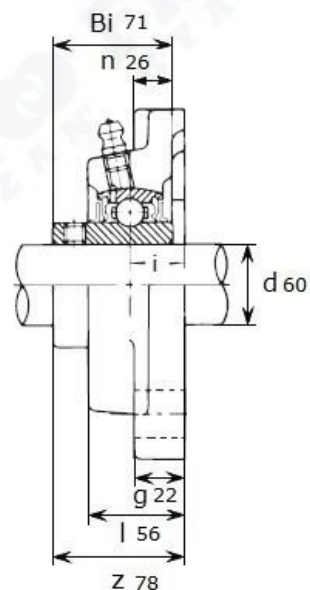

Артикул **UCF 312 (Asahi)**

FKL
RYAZAN'

Подшипниковый узел **UCF 312 (Asahi)**

FKL
RYAZAN'

UCF 312

Номинальные размеры (мм) подшипникового узла UCF312 (Asahi)										Масса кг	Номер для заказа Артикул Asahi
d	a	e	i	g	l	s	z	Bi	n		
60	195	150	33	22	56	23	78	71	26	6,8	UCF 312