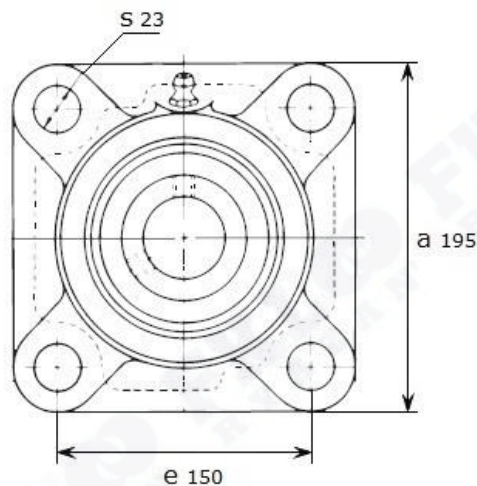

Артикул **UCF 312 (Asahi)**

FKL
RYAZAN'

Подшипниковый узел **UCF 312 (Asahi)**

FKL
RYAZAN'

UCF 312

Номинальные размеры (мм) подшипникового узла UCF312 (Asahi)										Масса кг	Номер для заказа Артикул Asahi
d	a	e	i	g	l	s	z	Bi	n		
60	195	150	33	22	56	23	78	71	26	6,8	UCF 312