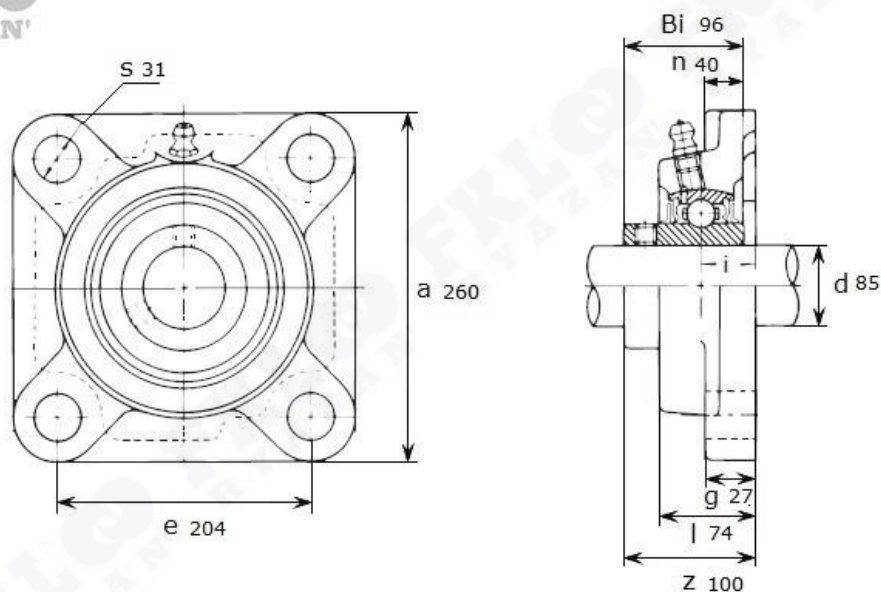

Артикул **UCF 317 (Asahi)**

**FKLO**  
RYAZAN'

Подшипниковый узел **UCF 317 (Asahi)**

**FKLO**  
RYAZAN'

**UCF 317**

| Номинальные размеры (мм) подшипникового узла<br><b>UCF 317(Asahi)</b> |     |     |    |    |    |    |     |    | Масса | Номер для<br>заказа |                      |
|---|-----|-----|----|----|----|----|-----|----|-------|---------------------|----------------------|
| d   | a   | e   | i  | g  | l  | s  | z   | Bi | n     | кг                  | Артикул <b>Asahi</b> |
| 85  | 260 | 204 | 44 | 27 | 74 | 31 | 100 | 96 | 40    | 15,2                | <b>UCF 317</b>       |