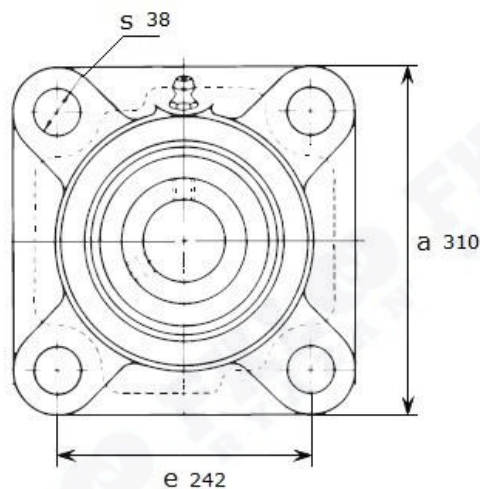

Артикул **UCF 320 (Asahi)**

**FKL**  
RYAZAN'

Подшипниковый узел **UCF 320 (Asahi)**

**FKL**  
RYAZAN'

**UCF 320**

Номинальные размеры (мм) подшипникового узла <b>UCF 320 (Asahi)</b>										Масса	Номер для заказа
d	a	e	i	g	l	s	z	Bi	n	кг	Артикул <b>Asahi</b>
100	310	242	59	32	94	38	125	108	42	24,8	<b>UCF 320</b>