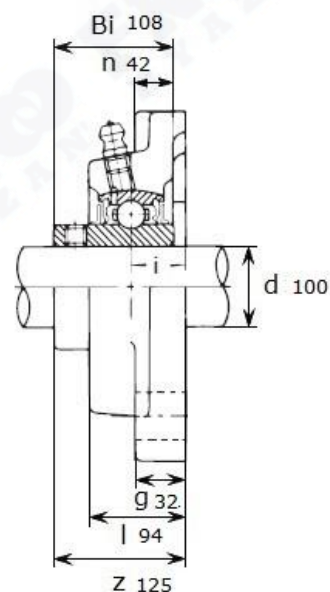

Артикул **UCF 320 (Asahi)**

**FKL**  
RYAZAN'

Подшипниковый узел **UCF 320 (Asahi)**

**FKL**  
RYAZAN'

**UCF 320**

Номинальные размеры (мм) подшипникового узла <b>UCF 320 (Asahi)</b>										Масса	Номер для заказа
d	a	e	i	g	l	s	z	Bi	n	кг	Артикул <b>Asahi</b>
100	310	242	59	32	94	38	125	108	42	24,8	<b>UCF 320</b>