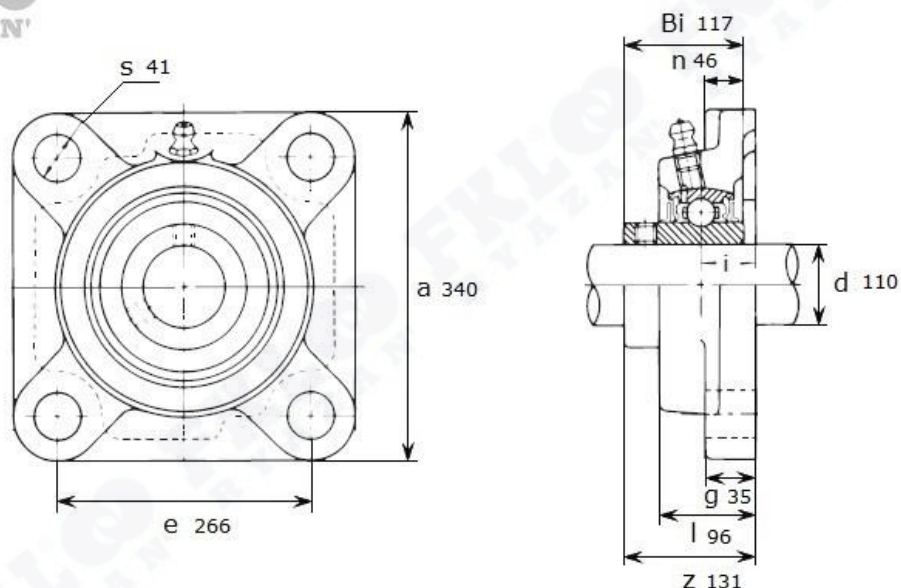

Артикул **UCF 322 (Asahi)**

FKL
RYAZAN'

Подшипниковый узел **UCF 322 (Asahi)**

FKL
RYAZAN'

UCF 322

Номинальные размеры (мм) подшипникового узла UCF 322 (Asahi)										Масса	Номер для заказа
d	a	e	i	g	l	s	z	Bi	n	кг	Артикул Asahi
110	340	266	60	35	96	41	131	117	46	1,2	UCF 322