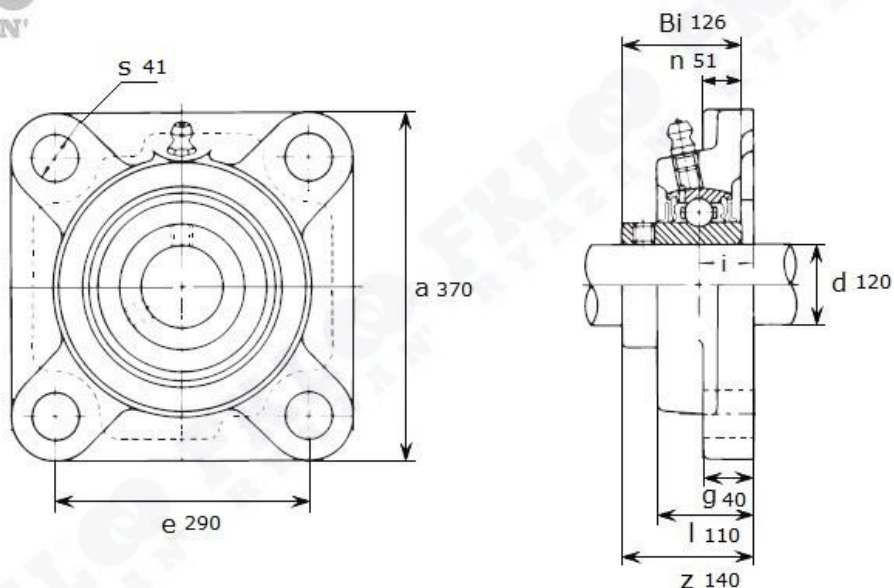

Артикул **UCF 324 (Asahi)**

**FKL**  
RYAZAN'

Подшипниковый узел **UCF 324 (Asahi)**

**FKL**  
RYAZAN'

**UCF 324**

Номинальные размеры (мм) подшипникового узла <b>UCF 324 (Asahi)</b>										Масса	Номер для заказа
d	a	e	i	g	l	s	z	Bi	n	кг	Артикул <b>Asahi</b>
120	370	290	60	40	110	41	140	126	51	47,2	<b>UCF 324</b>