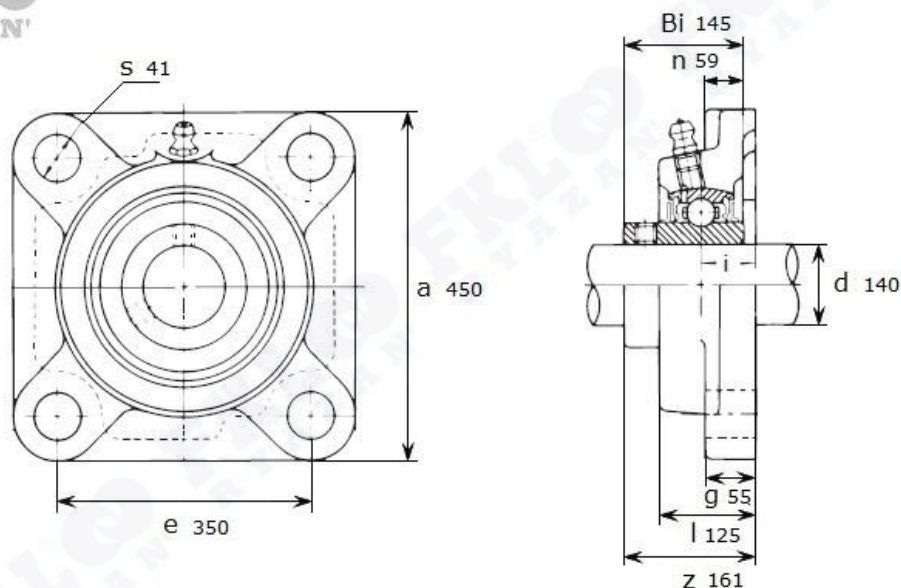

Артикул **UCF 328 (Asahi)**

FKLO
RYAZAN'

Подшипниковый узел **UCF 328 (Asahi)**

FKLO
RYAZAN'

UCF 328

Номинальные размеры (мм) подшипникового узла UCF 328 (Asahi)										Масса	Номер для заказа
d	a	e	i	g	l	s	z	Bi	n	кг	Артикул Asahi
140	450	350	75	55	125	41	161	145	59	87	UCF 328