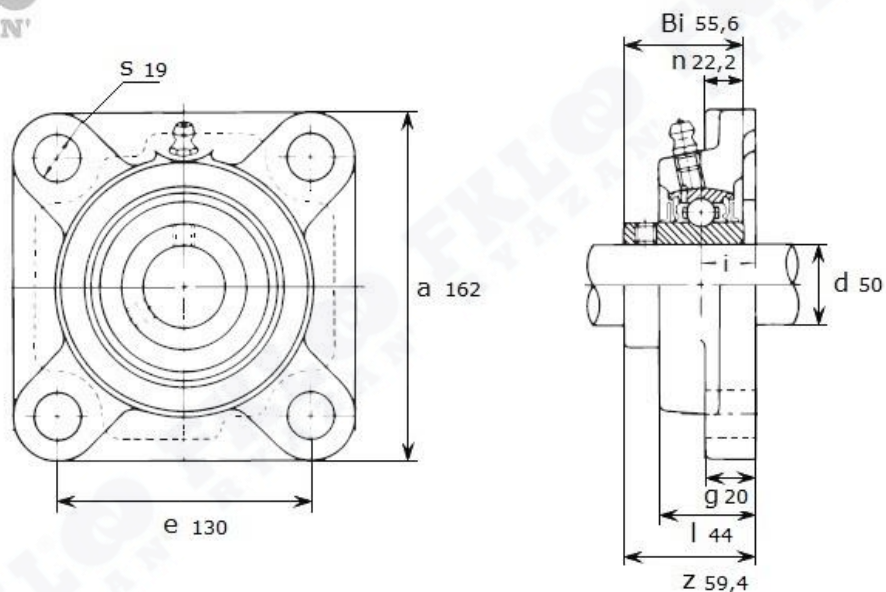

Артикул **UCF X10 (Asahi)**

Подшипниковый узел **UCF X10 (Asahi)**

UCF X10

Номинальные размеры (мм) подшипникового узла UCF X10(Asahi)										Масса кг	Номер для заказа Артикул Asahi
d	a	e	i	g	l	s	z	Bi	n		
50	162	130	26	20	44	19	59,4	55,6	22,2	3,6	UCF X10