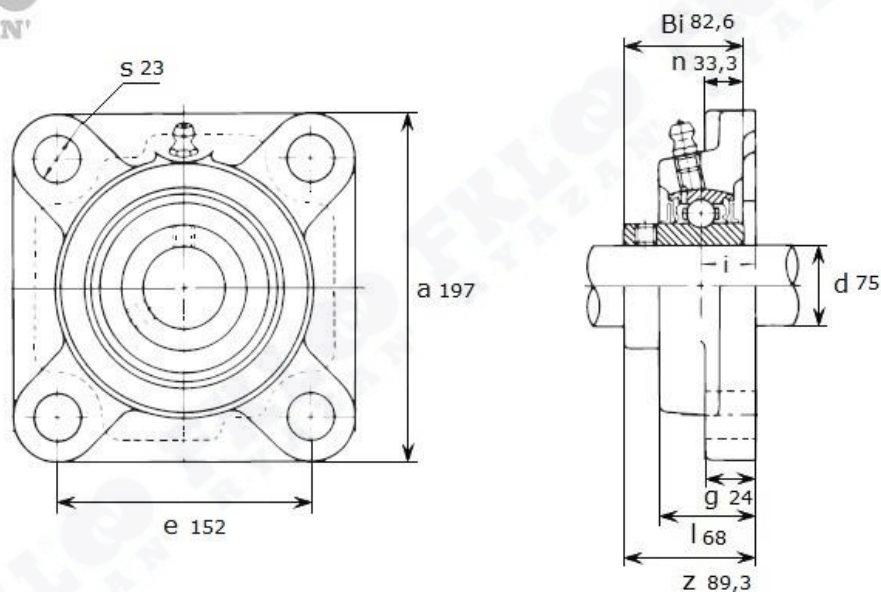

Артикул **UCF X15 (Asahi)**

Подшипниковый узел **UCF X15 (Asahi)**

UCF X15

| Номинальные размеры (мм) подшипникового узла UCFX15 (Asahi) | | | | | | | | | | Масса кг | Номер для заказа Артикул Asahi |
|--|-----|-----|----|----|----|----|------|----------------|------|-------------|--|
| d | a | e | i | g | l | s | z | B _i | n | | |
| 75 | 197 | 152 | 40 | 24 | 68 | 23 | 89,3 | 82,1 | 33,3 | 7,7 | UCF X15 |