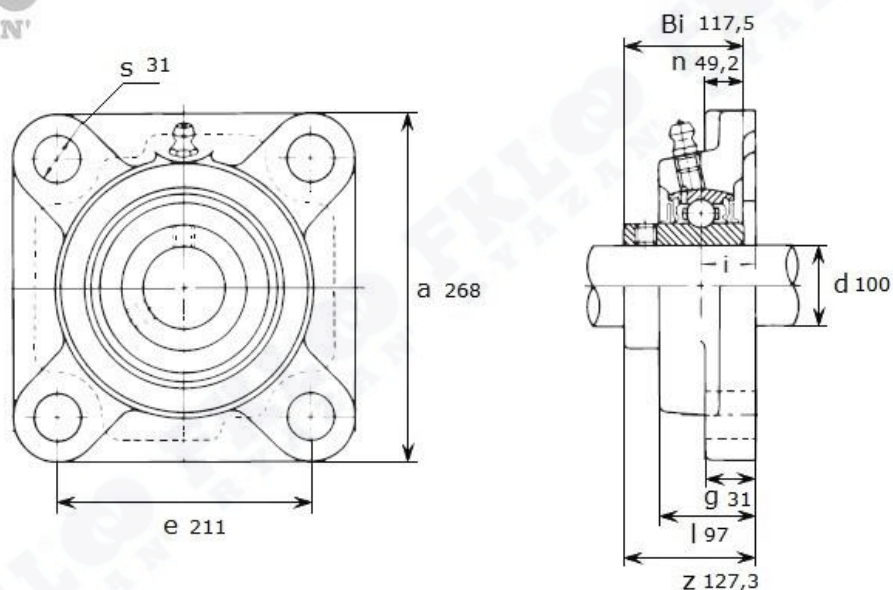

Артикул **UCF X20 (Asahi)**

FKLO
RYAZAN'

Подшипниковый узел **UCF X20 (Asahi)**

FKLO
RYAZAN'

UCF X20

Номинальные размеры (мм) подшипникового узла UCF X20(Asahi)										Масса	Номер для заказа
d	a	e	i	g	l	s	z	Bi	n	кг	Артикул Asahi
100	268	211	59	31	97	31	127,3	117,5	49,2	16,8	UCF X20