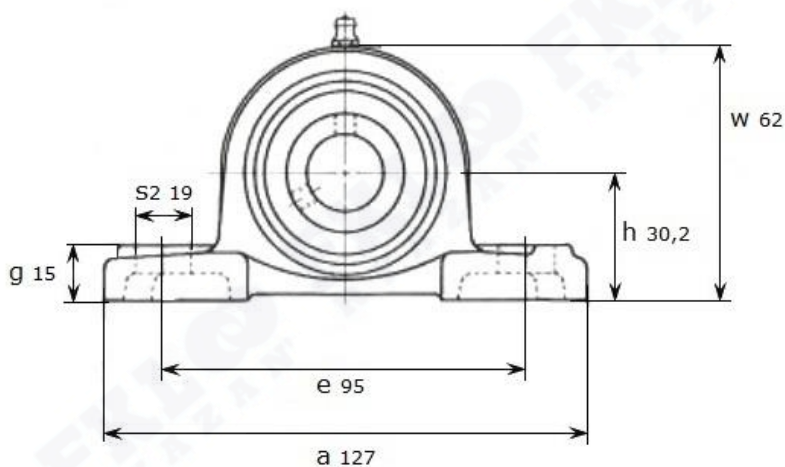

Артикул **UCP 202 (Asahi)**

Подшипниковый узел **UCP 202 (Asahi)**

# UCP 202

Номинальные размеры (мм) подшипникового узла <b>UCP202 (Asahi)</b>										Масса	Номер для заказа	
d	h	a	e	b	s1	s2	g	w	Bi	n	кг	Артикул <b>Asahi</b>
15	30,2	127	95	38	13	19	15	62	31	12,7	0,63	<b>UCP 202</b>