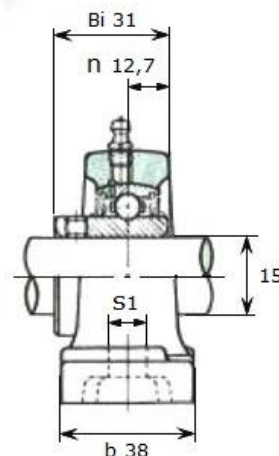

Артикул **UCP 202 (Asahi)**

Подшипниковый узел **UCP 202 (Asahi)**

# UCP 202

Номинальные размеры (мм) подшипникового узла <b>UCP202 (Asahi)</b>										Масса	Номер для заказа	
d	h	a	e	b	s1	s2	g	w	Bi	n	кг	Артикул <b>Asahi</b>
15	30,2	127	95	38	13	19	15	62	31	12,7	0,63	<b>UCP 202</b>