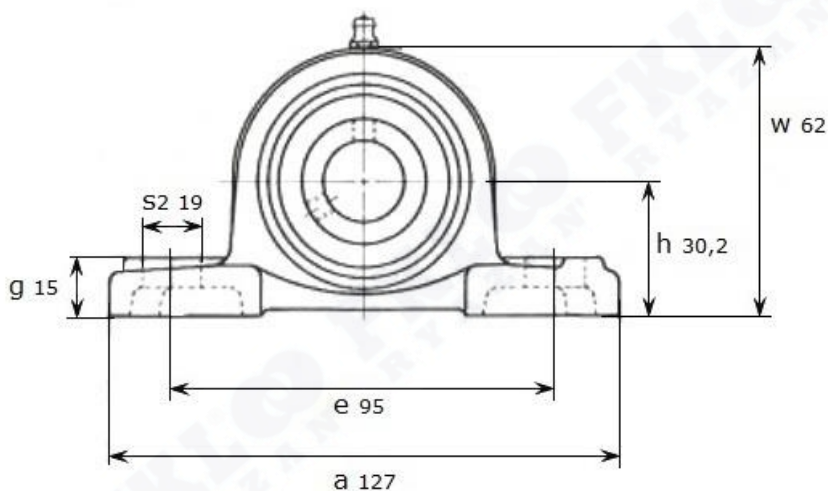

Артикул **UCP 307 (Asahi)**

Подшипниковый узел **UCP 307 (Asahi)**

UCP 307

Номинальные размеры (мм) подшипникового узла UCP307 (Asahi)											Масса	Номер для заказа
d	h	a	e	b	s1	s2	g	w	B _i	n	кг	Артикул Asahi
35	56	210	160	56	17	25	21	105	48	19	2,7	UCP 307