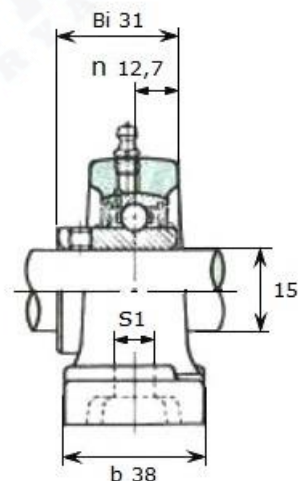

Артикул **UCP 307 (Asahi)**

Подшипниковый узел **UCP 307 (Asahi)**

UCP 307

Номинальные размеры (мм) подшипникового узла UCP307 (Asahi)											Масса	Номер для заказа
d	h	a	e	b	s1	s2	g	w	B _i	n	кг	Артикул Asahi
35	56	210	160	56	17	25	21	105	48	19	2,7	UCP 307