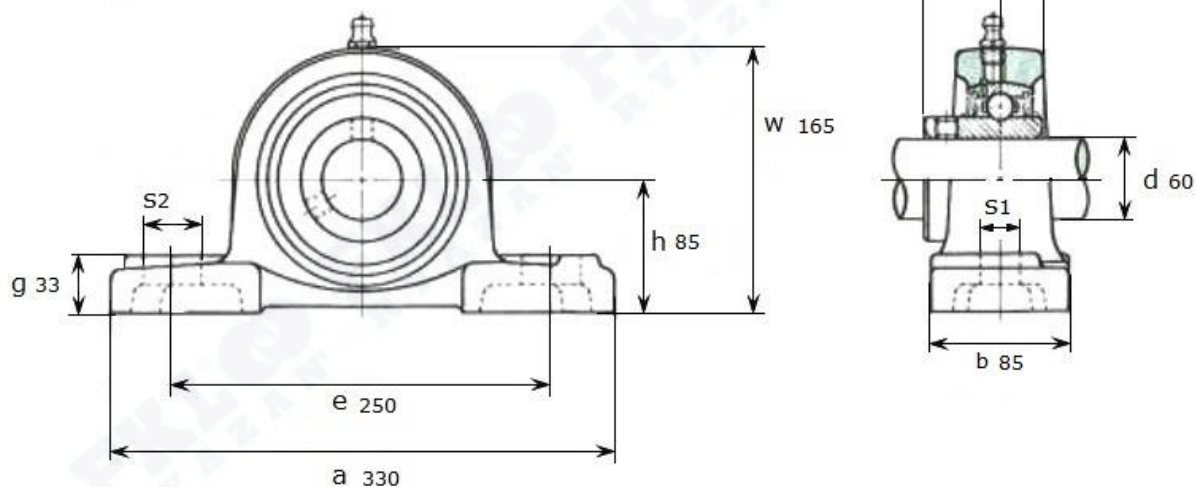

Артикул **UCP 312 (Asahi)**

Подшипниковый узел **UCP 312 (Asahi)**

UCP 312

Номинальные размеры (мм) подшипникового узла UCP312 (Asahi)										Масса	Номер для заказа	
d	h	a	e	b	s1	s2	g	w	Bi	n	кг	Артикул Asahi
60	85	330	250	85	25	38	33	165	71	26	9,8	UCP 312