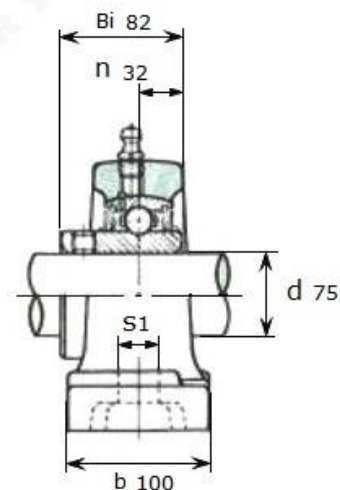

Артикул **UCP 315 (Asahi)**

Подшипниковый узел **UCP 315 (Asahi)**

UCP 315

Номинальные размеры (мм) подшипникового узла UCP315 (Asahi)										Масса	Номер для заказа	
d	h	a	e	b	s1	s2	g	w	Bi	n	кг	Артикул Asahi
75	100	400	300	110	27	40	45	209	86	34	16,4	UCP 315