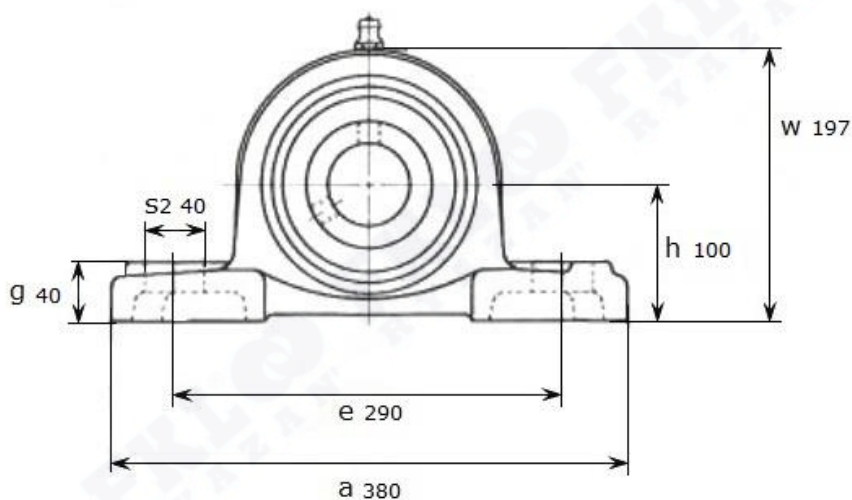

Артикул **UCP 315 (Asahi)**

Подшипниковый узел **UCP 315 (Asahi)**

UCP 315

Номинальные размеры (мм) подшипникового узла UCP315 (Asahi)										Масса	Номер для заказа	
d	h	a	e	b	s1	s2	g	w	Bi	n	кг	Артикул Asahi
75	100	400	300	110	27	40	45	209	86	34	16,4	UCP 315