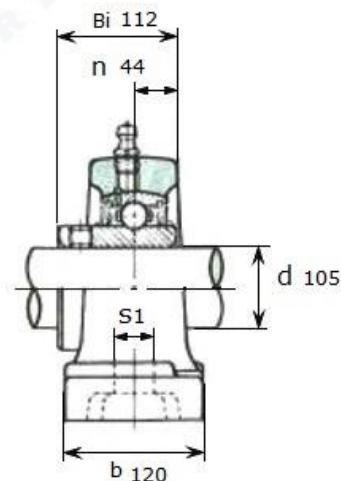

Артикул **UCP 321 (Asahi)**

Подшипниковый узел **UCP 321 (Asahi)**

UCP 321

Номинальные размеры (мм) подшипникового узла UCP321 (Asahi)										Масса	Номер для заказа	
d	h	a	e	b	s1	s2	g	w	B _i	n	кг	Артикул Asahi
105	140	490	380	120	36	50	55	278	112	44	36,6	UCP 321