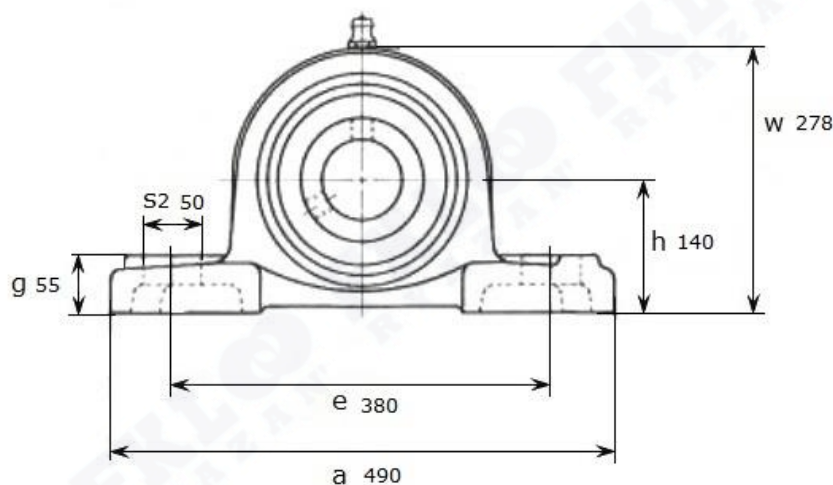

Артикул **UCP 321 (Asahi)**

Подшипниковый узел **UCP 321 (Asahi)**

UCP 321

Номинальные размеры (мм) подшипникового узла UCP321 (Asahi)										Масса	Номер для заказа	
d	h	a	e	b	s1	s2	g	w	B _i	n	кг	Артикул Asahi
105	140	490	380	120	36	50	55	278	112	44	36,6	UCP 321