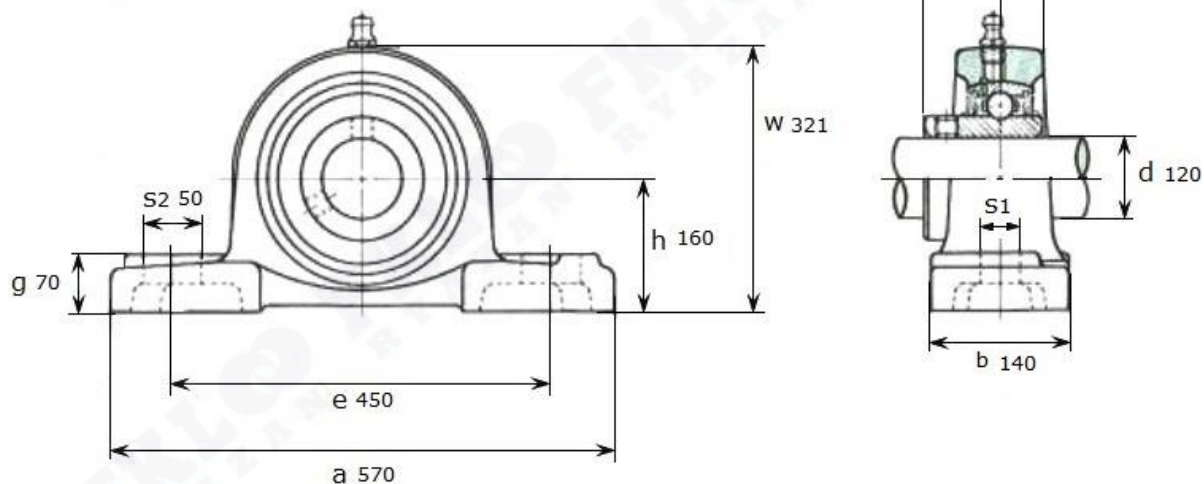

Артикул **UCP 324 (Asahi)**

Подшипниковый узел **UCP 324 (Asahi)**

UCP 324

Номинальные размеры (мм) подшипникового узла UCP324 (Asahi)										Масса	Номер для заказа	
d	h	a	e	b	s1	s2	g	w	B _i	n	кг	Артикул Asahi
120	160	570	$\begin{matrix} 45 \\ 0 \end{matrix}$	140	40	50	70	321	126	51	53,6	UCP 324