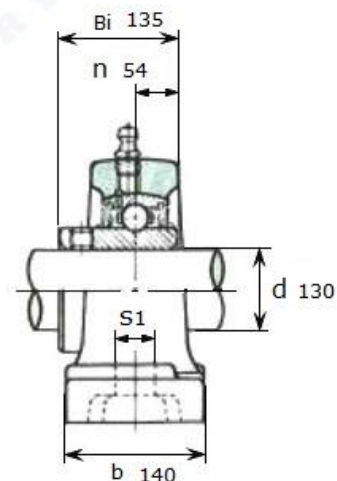

Артикул **UCP 326(Asahi)**

Подшипниковый узел **UCP 326 (Asahi)**

UCP 326

Номинальные размеры (мм) подшипникового узла UCP326 (Asahi)										Масса	Номер для заказа	
d	h	A	e	b	s1	s2	g	w	Bi	n	кг	Артикул Asahi
130	180	600	480	140	40	55	80	354	135	54	72,1	UCP 326