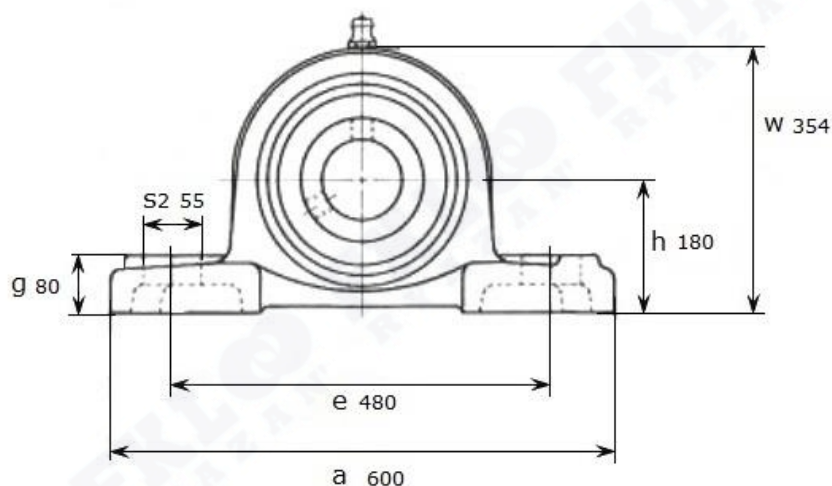

Артикул **UCP 326(Asahi)**

Подшипниковый узел **UCP 326 (Asahi)**

UCP 326

Номинальные размеры (мм) подшипникового узла UCP326 (Asahi)										Масса	Номер для заказа	
d	h	A	e	b	s1	s2	g	w	Bi	n	кг	Артикул Asahi
130	180	600	480	140	40	55	80	354	135	54	72,1	UCP 326