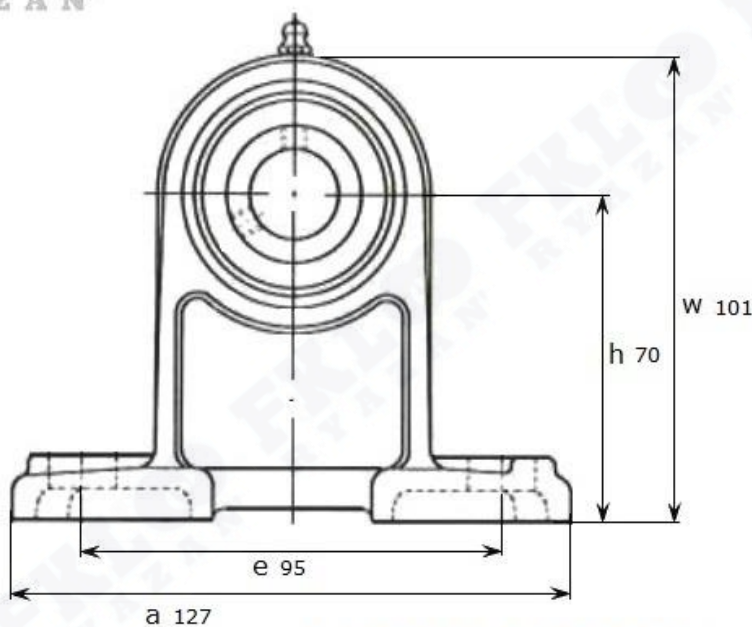

Артикул **UCPH 201 (Asahi)**

Подшипниковый узел **UCPH 201 (Asahi)**

UCPH 201

Номинальные размеры (мм) подшипникового узла UCPH 201 (Asahi)											Масса	Номер для заказа
d	h	a	e	b	s1	s2	g	w	Bi	n	кг	Артикул Asahi
12	70	127	95	40	13	19	15	101	31	12,7	1	UCPH 201