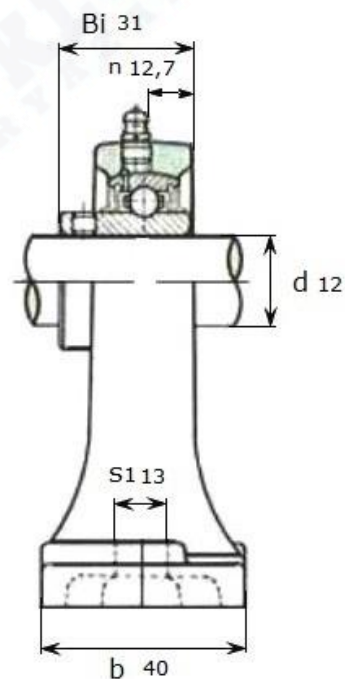

Артикул **UCPH 201 (Asahi)**

Подшипниковый узел **UCPH 201 (Asahi)**

UCPH 201

Номинальные размеры (мм) подшипникового узла UCPH 201 (Asahi)											Масса	Номер для заказа
d	h	a	e	b	s1	s2	g	w	Bi	n	кг	Артикул Asahi
12	70	127	95	40	13	19	15	101	31	12,7	1	UCPH 201