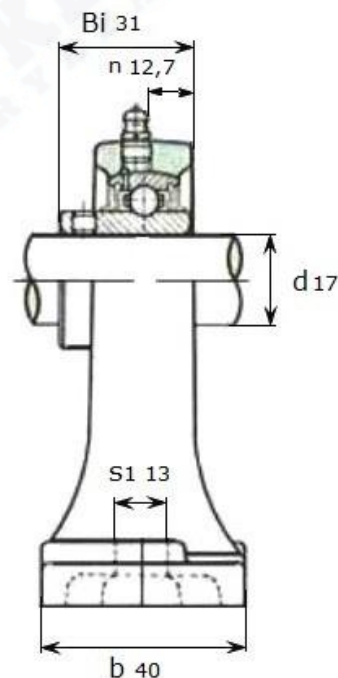

Артикул **UCPH 203 (Asahi)**

Подшипниковый узел **UCPH 203 (Asahi)**

UCPH 203

Номинальные размеры (мм) подшипникового узла UCPH 203 (Asahi)											Масса	Номер для заказа
d	h	a	e	b	s1	s2	g	w	Bi	n	кг	Артикул Asahi
17	70	127	95	40	13	19	15	101	31	12,7	0,98	UCPH 203