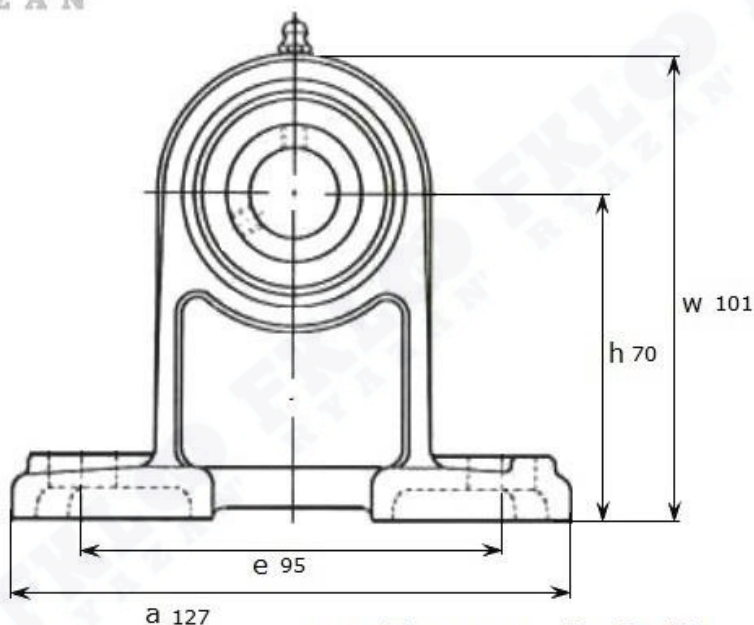

Артикул **UCPH 203 (Asahi)**

Подшипниковый узел **UCPH 203 (Asahi)**

UCPH 203

Номинальные размеры (мм) подшипникового узла UCPH 203 (Asahi)											Масса	Номер для заказа
d	h	a	e	b	s1	s2	g	w	Bi	n	кг	Артикул Asahi
17	70	127	95	40	13	19	15	101	31	12,7	0,98	UCPH 203