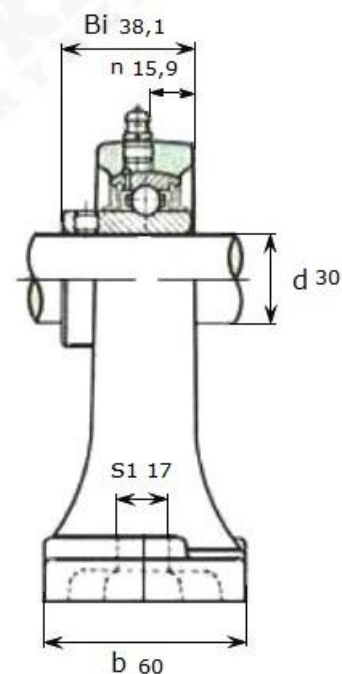

Артикул **UCPH 206 (Asahi)**

Подшипниковый узел **UCPH 206 (Asahi)**

## UCPH 206

Номинальные размеры (мм) подшипникового узла <b>UCPH 206 (Asahi)</b>											Масса	Номер для заказа
d	h	a	e	b	s1	s2	g	w	B <sub>i</sub>	n	кг	Артикул <b>Asahi</b>
30	90	165	127	60	17	21	18	140	38,1	15,9	1,9	<b>UCPH 206</b>