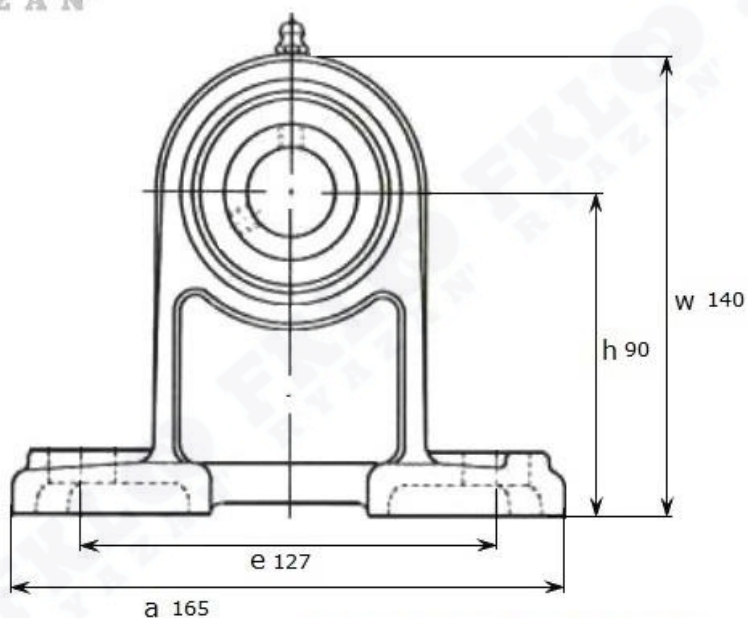

Артикул **UCPH 206 (Asahi)**

Подшипниковый узел **UCPH 206 (Asahi)**

## UCPH 206

Номинальные размеры (мм) подшипникового узла <b>UCPH 206 (Asahi)</b>											Масса	Номер для заказа
d	h	a	e	b	s1	s2	g	w	B <sub>i</sub>	n	кг	Артикул <b>Asahi</b>
30	90	165	127	60	17	21	18	140	38,1	15,9	1,9	<b>UCPH 206</b>