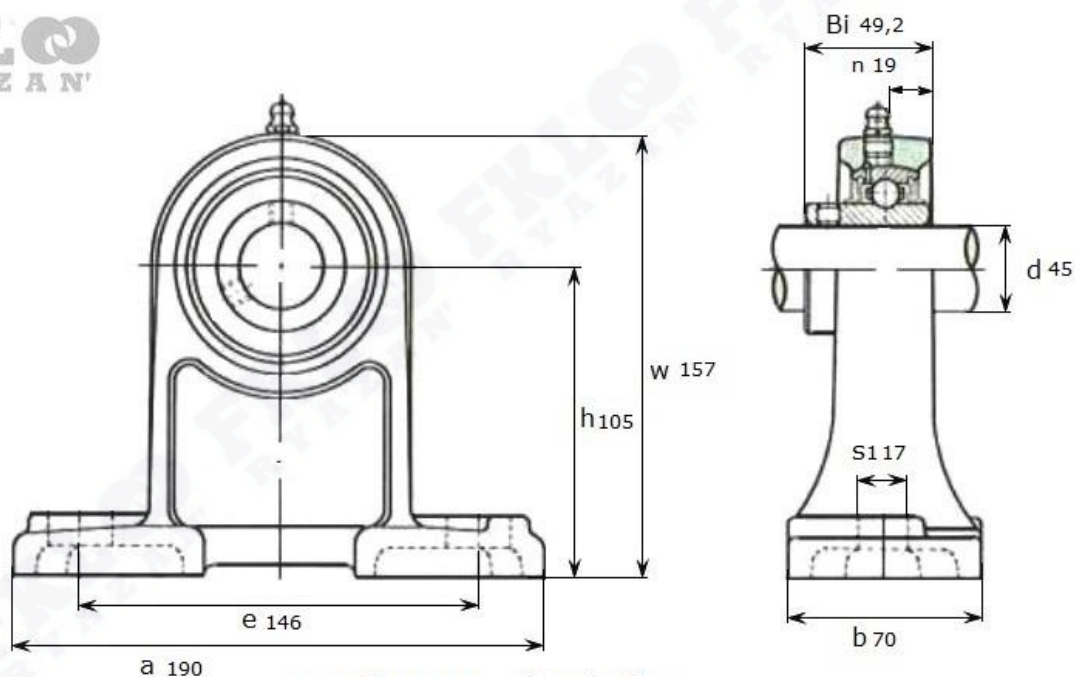

Артикул **UCPH 209 (Asahi)**

Подшипниковый узел **UCPH 209 (Asahi)**

**FKLO**  
RYAZAN'

**UCPH 209**

Номинальные размеры (мм) подшипникового узла <b>UCPH 209 (Asahi)</b>											Масса	Номер для заказа
d	h	a	e	b	s1	s2	g	w	Bi	n	кг	Артикул <b>Asahi</b>
45	105	190	146	70	17	25	20	157	49,2	19	3,2	<b>UCPH 209</b>