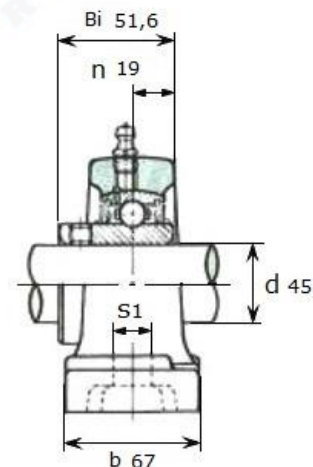

Артикул **UCP X09 (Asahi)**

Подшипниковый узел **UCP X09 (Asahi)**

UCP X09

Номинальные размеры (мм) подшипникового узла UCPX09 (Asahi)										Масса	Номер для заказа	
d	h	a	e	b	s1	s2	g	w	Bi	n	кг	Артикул Asahi
45	58,7	222	156	67	20	33	26	116	51,6	19	3,5	UCP X09