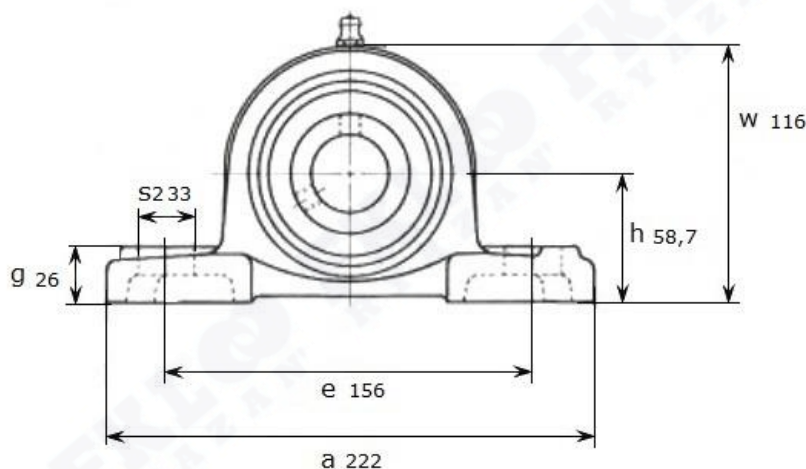

Артикул **UCP X09 (Asahi)**

Подшипниковый узел **UCP X09 (Asahi)**

UCP X09

Номинальные размеры (мм) подшипникового узла UCPX09 (Asahi)										Масса	Номер для заказа	
d	h	a	e	b	s1	s2	g	w	Bi	n	кг	Артикул Asahi
45	58,7	222	156	67	20	33	26	116	51,6	19	3,5	UCP X09