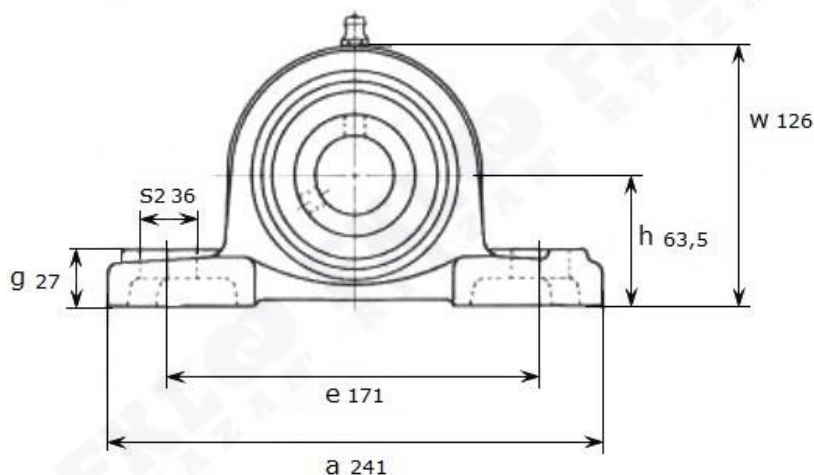

Артикул **UCP X10 (Asahi)**

Подшипниковый узел **UCP X10 (Asahi)**

UCP X10

Номинальные размеры (мм) подшипникового узла UCPX10 (Asahi)										Масса	Номер для заказа	
d	h	a	e	b	s1	s2	g	w	Bi	n	кг	Артикул Asahi
50	63,5	241	171	73	20	36	27	126	55,6	22,2	4,2	UCP X10