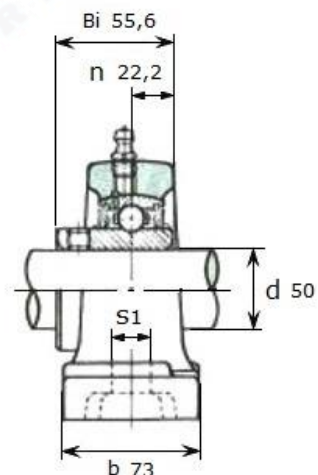

Артикул **UCP X10 (Asahi)**

Подшипниковый узел **UCP X10 (Asahi)**

UCP X10

Номинальные размеры (мм) подшипникового узла UCPX10 (Asahi)										Масса	Номер для заказа	
d	h	a	e	b	s1	s2	g	w	Bi	n	кг	Артикул Asahi
50	63,5	241	171	73	20	36	27	126	55,6	22,2	4,2	UCP X10