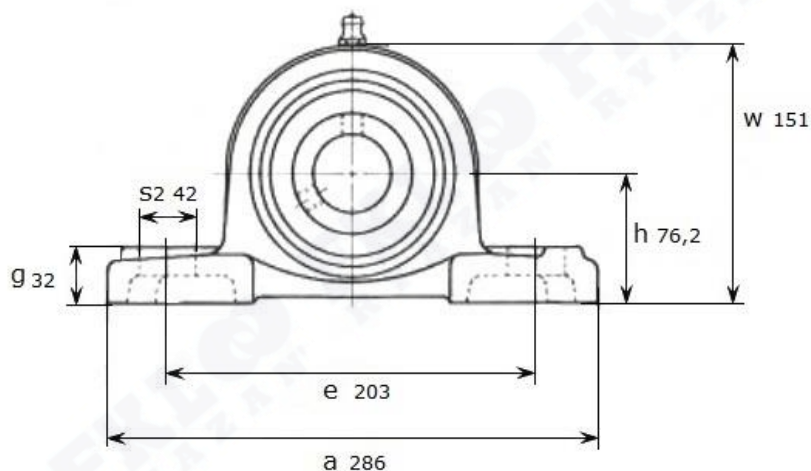

## UCP X12

Номинальные размеры (мм) подшипникового узла <b>UCPX12 (Asahi)</b>											Масса	Номер для заказа
d	h	a	e	b	s1	s2	g	w	B <sub>i</sub>	n	кг	Артикул <b>Asahi</b>
60	76,2	286	203	83	25	47	32	154	74,6	30,2	7,4	<b>UCP X12</b>