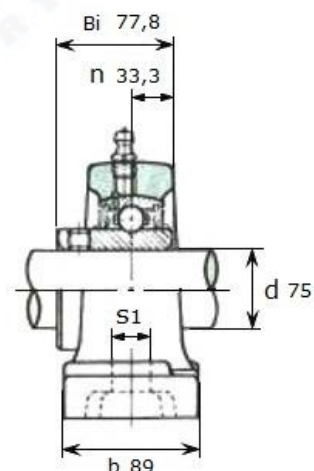

Артикул **UCP X15 (Asahi)**

Подшипниковый узел **UCP X15 (Asahi)**

UCP X15

Номинальные размеры (мм) подшипникового узла UCPX15 (Asahi)											Масса	Номер для заказа
d	h	a	e	b	s1	s2	g	w	Bi	n	кг	Артикул Asahi
75	88,9	330	229	89	27	51	35	177	82,6	33,3	11,4	UCP X15