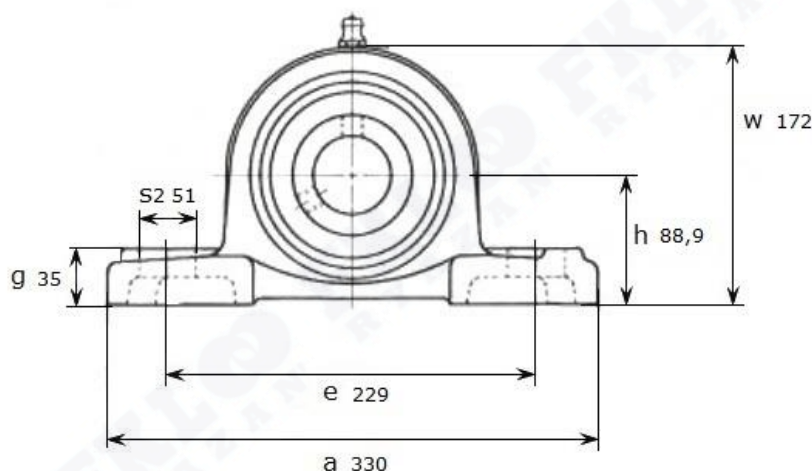

Артикул **UCP X15 (Asahi)**

Подшипниковый узел **UCP X15 (Asahi)**

UCP X15

Номинальные размеры (мм) подшипникового узла UCPX15 (Asahi)											Масса	Номер для заказа
d	h	a	e	b	s1	s2	g	w	Bi	n	кг	Артикул Asahi
75	88,9	330	229	89	27	51	35	177	82,6	33,3	11,4	UCP X15