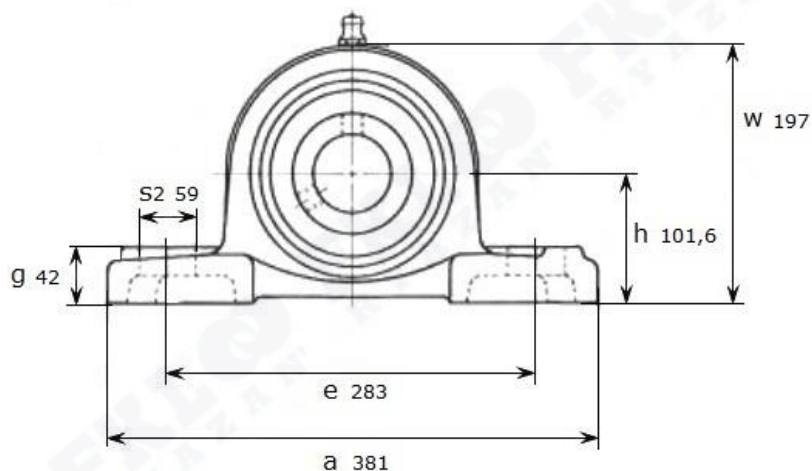

Артикул **UCP X16 (Asahi)**

Подшипниковый узел **UCP X16 (Asahi)**

# UCP X16

Номинальные размеры (мм) подшипникового узла <b>UCPX16 (Asahi)</b>											Масса	Номер для заказа
d	h	a	e	b	s1	s2	g	w	Bi	n	кг	Артикул <b>Asahi</b>
80	101,6	381	283	102	27	59	42	197	85,7	34,1	17,4	<b>UCP X16</b>