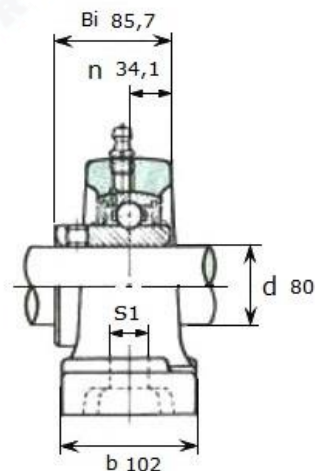

Артикул **UCP X16 (Asahi)**

Подшипниковый узел **UCP X16 (Asahi)**

# UCP X16

Номинальные размеры (мм) подшипникового узла <b>UCPX16 (Asahi)</b>											Масса	Номер для заказа
d	h	a	e	b	s1	s2	g	w	Bi	n	кг	Артикул <b>Asahi</b>
80	101,6	381	283	102	27	59	42	197	85,7	34,1	17,4	<b>UCP X16</b>