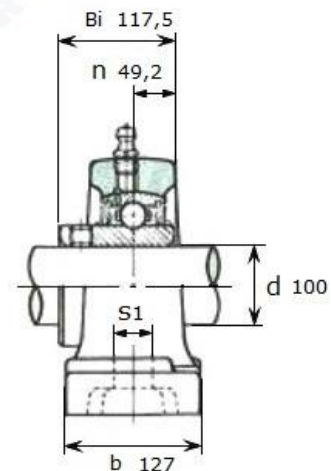

Артикул **UCP X20 (Asahi)**

Подшипниковый узел **UCP X20 (Asahi)**

UCP X20

Номинальные размеры (мм) подшипникового узла UCPX20 (Asahi)										Масса	Номер для заказа	
d	h	a	e	b	s1	s2	g	w	Bi	n	кг	Артикул Asahi
100	127	432	337	121	33	64	52	250	117,5	15,9	33	UCP X20