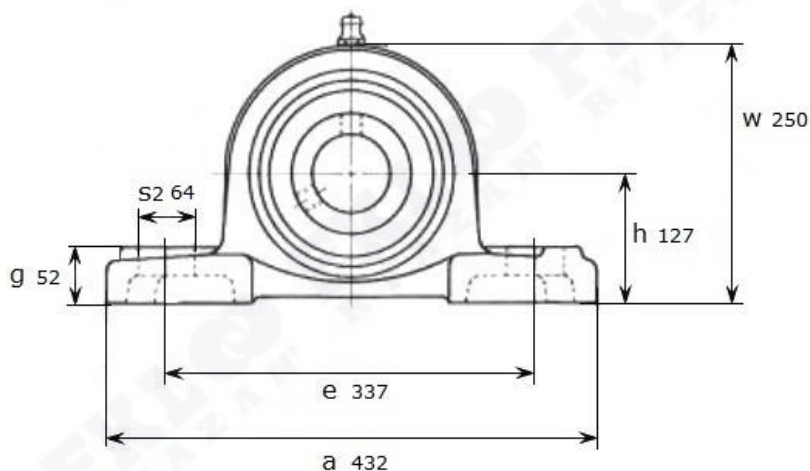

Артикул **UCP X20 (Asahi)**

Подшипниковый узел **UCP X20 (Asahi)**

UCP X20

Номинальные размеры (мм) подшипникового узла UCPX20 (Asahi)										Масса	Номер для заказа	
d	h	a	e	b	s1	s2	g	w	Bi	n	кг	Артикул Asahi
100	127	432	337	121	33	64	52	250	117,5	15,9	33	UCP X20