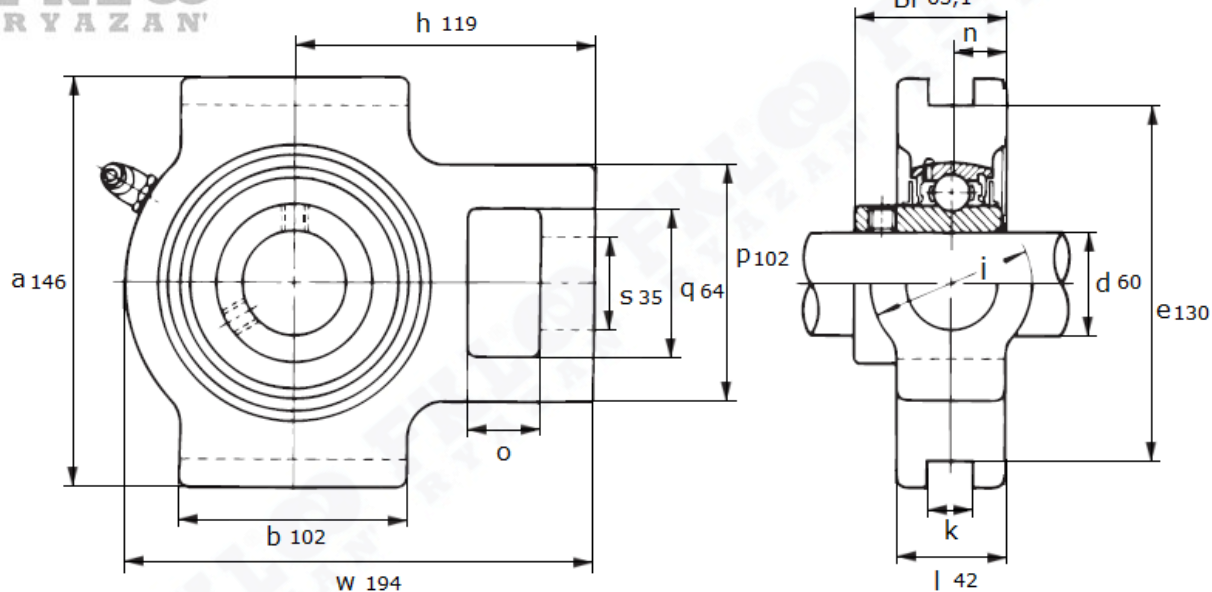

Артикул **UCT 212 (Asahi)**

Подшипниковый узел **UCT 212 (Asahi)**

# UCT 212

Номинальные размеры (мм) подшипникового узла <b>UCT212 (Asahi)</b>														Масса	Номер для заказа	
d	o	p	q	s	b	k	e	a	w	i	l	h	Bi	n	кг	Артикул <b>Asahi</b>
60	32	102	64	35	102	22	130	146	194	64	42	119	65,1	25,4	5,1	<b>UCT 212</b>