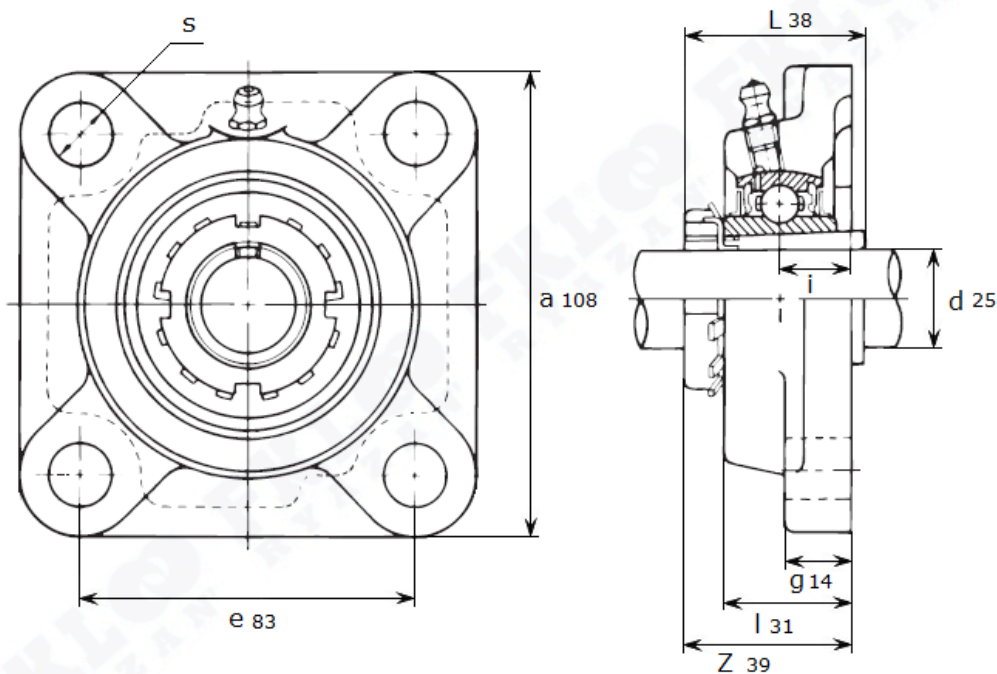

Артикул **UKF 206 + H2306 (Asahi)**

Подшипниковый узел **UKF 206 + H2306 (Asahi)**

UKF 206 + H2306

Номинальные размеры (мм) подшипникового узла UKF 206 + H2306 (Asahi)									Масса	Номер для заказа
d	a	e	i	g	L	S	Z	L	кг	Артикул Asahi
25	108	83	18	14	31	12	39	38	1,2	UKF 206 + H2306