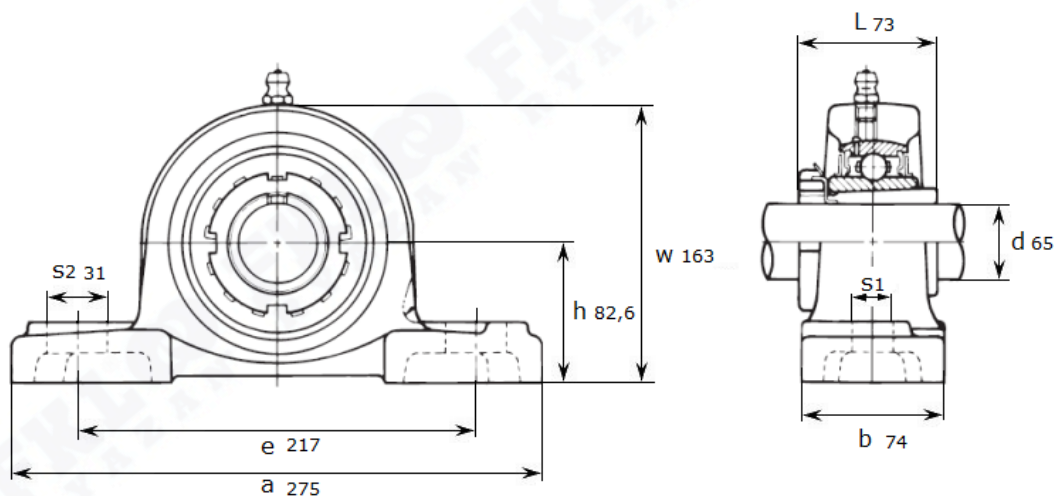

Артикул **UKP 215+H 2315 (Asahi)**

Подшипниковый узел **UKP 215+H 2315 (Asahi)**

UKP 215+H 2315

Номинальные размеры (мм) подшипникового узла UKP215+H2315 (Asahi)										Масса	Номер для заказа
d	h	a	e	b	s1	s2	g	w	L	кг	Артикул Asahi
65	82,6	275	217	74	25	31	28	163	73	8,3	UKP 215+H 2315