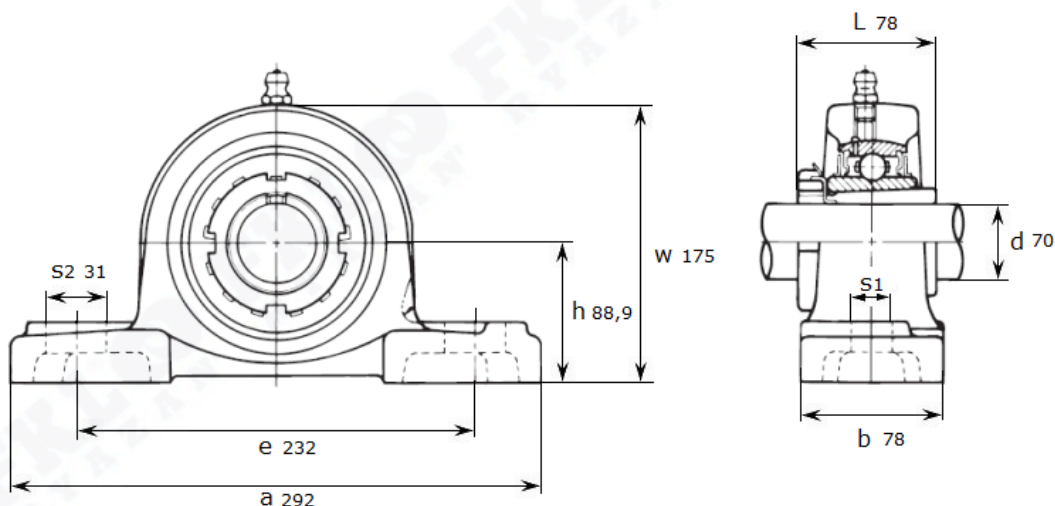

Артикул **UKP 216+H 2316 (Asahi)**

Подшипниковый узел **UKP 216+H 2316 (Asahi)**

## UKP 216+H 2316

Номинальные размеры (мм) подшипникового узла <b>UKP216+H2316 (Asahi)</b>										Масса	Номер для заказа
d	h	a	e	b	s1	s2	g	w	L	кг	Артикул <b>Asahi</b>
70	88,9	292	232	78	25	31	30	175	78	10,4	<b>UKP 216+H 2316</b>