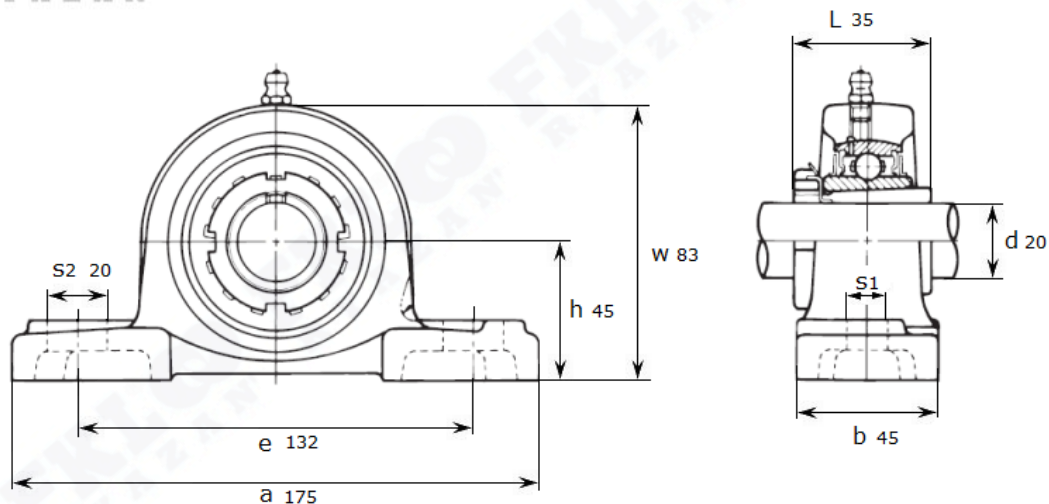

Артикул **UKP 305+H 2305 (Asahi)**

Подшипниковый узел **UKP 305+H 2305 (Asahi)**

UKP 305+H 2305

Номинальные размеры (мм) подшипникового узла UKP305+H2305 (Asahi)										Масса	Номер для заказа
d	h	a	e	b	s1	s2	g	w	L	кг	Артикул Asahi
20	45	175	132	45	17	20	16	83	35	1,6	UKP 305+H 2305