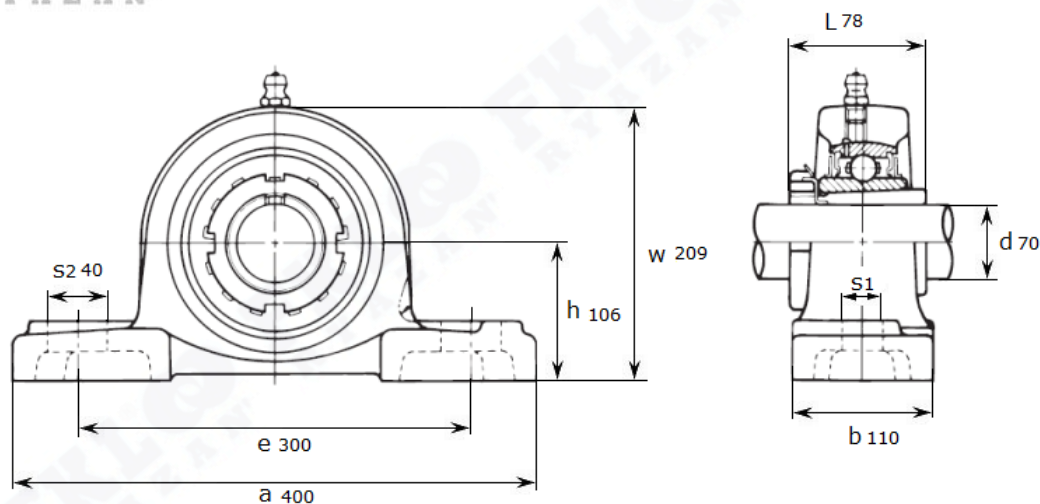

Артикул **УКР 316+Н 2316 (Asahi)**

Подшипниковый узел **УКР 316+Н 2316 (Asahi)**

УКР 316 + Н 2316

Номинальные размеры (мм) подшипникового узла УКР316+Н2316 (Asahi)										Масса	Номер для заказа
d	h	a	e	b	s1	s2	g	w	L	кг	Артикул Asahi
70	106	400	300	110	27	40	45	209	78	16,6	УКР 316+Н 2316