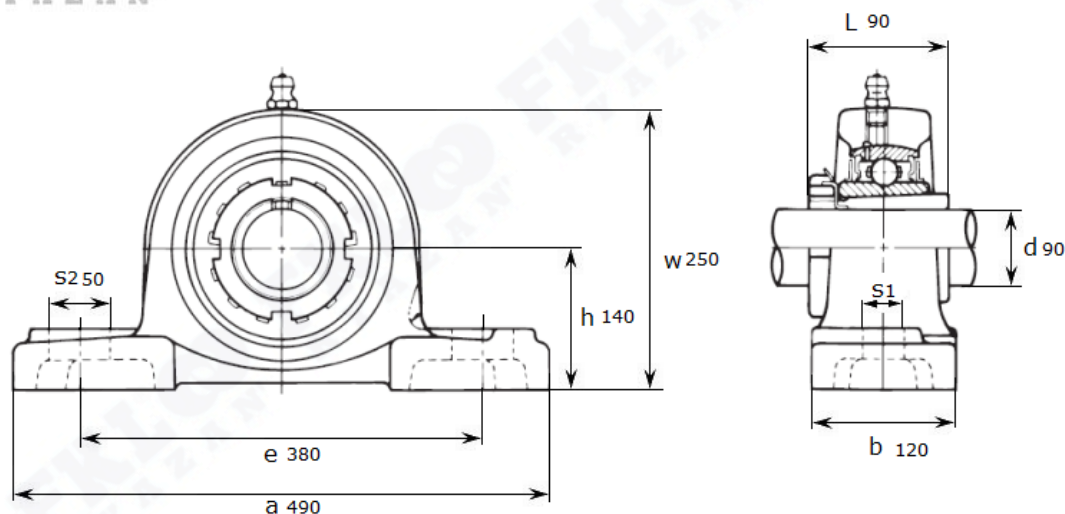

Артикул **UKP 320+H 2320 (Asahi)**

Подшипниковый узел **UKP 320+H 2320 (Asahi)**

## UKP 320+H 2320

Номинальные размеры (мм) подшипникового узла <b>UKP320+H2320 (Asahi)</b>										Масса	Номер для заказа
d	h	a	e	b	s1	s2	g	w	L	кг	Артикул <b>Asahi</b>
90	140	490	380	120	36	50	55	25 0	90	34,3	<b>UKP 320+H 2320</b>