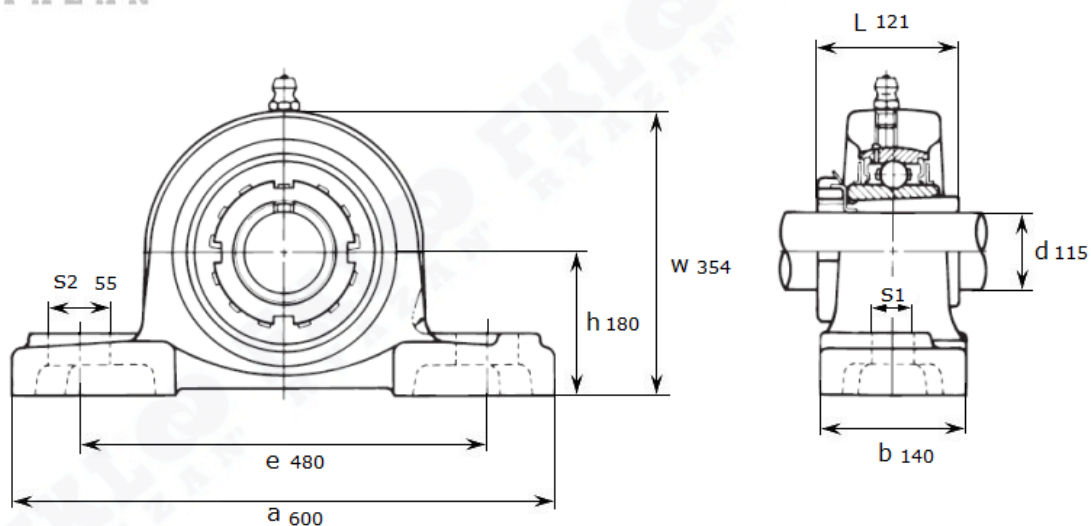

Артикул **UKP 326+H 2326 (Asahi)**

Подшипниковый узел **UKP 326+H 2326 (Asahi)**

UKP 326 +H 2326

Номинальные размеры (мм) подшипникового узла UKP326+H2326 (Asahi)										Масса	Номер для заказа
d	h	a	e	b	s1	s2	g	w	L	кг	Артикул Asahi
115	180	600	480	140	40	55	80	354	121	72,4	UKP 326+H 2326