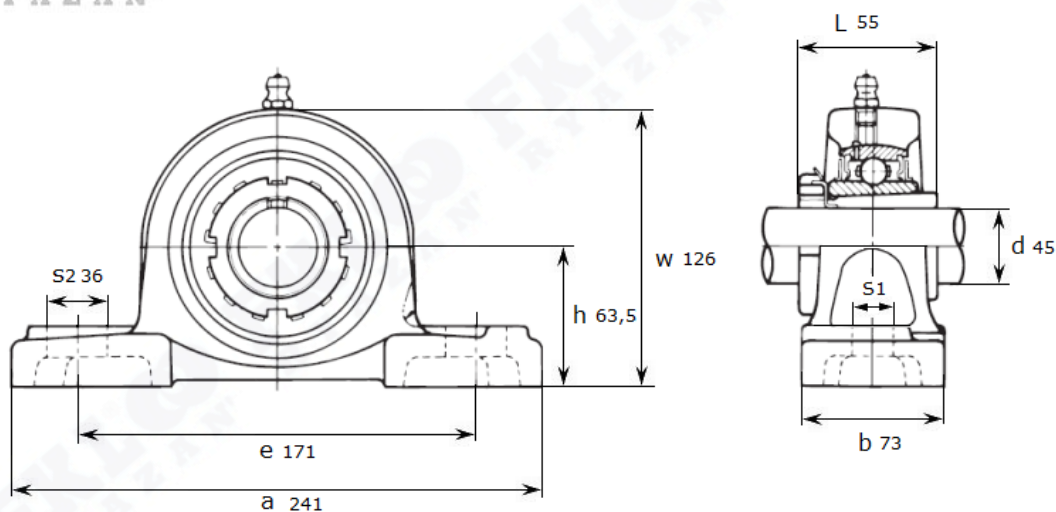

Артикул **UKP X10+H 2310 (Asahi)**

Подшипниковый узел **UKP X10+H 2310 (Asahi)**

UKP X10 + H 2310

Номинальные размеры (мм) подшипникового узла UKPX10+H2310 (Asahi)										Масса	Номер для заказа
d	h	a	e	b	s1	s2	g	w	L	кг	Артикул Asahi
45	63,5	241	171	73	20	36	27	126	55	4,3	UKP X10+H 2310