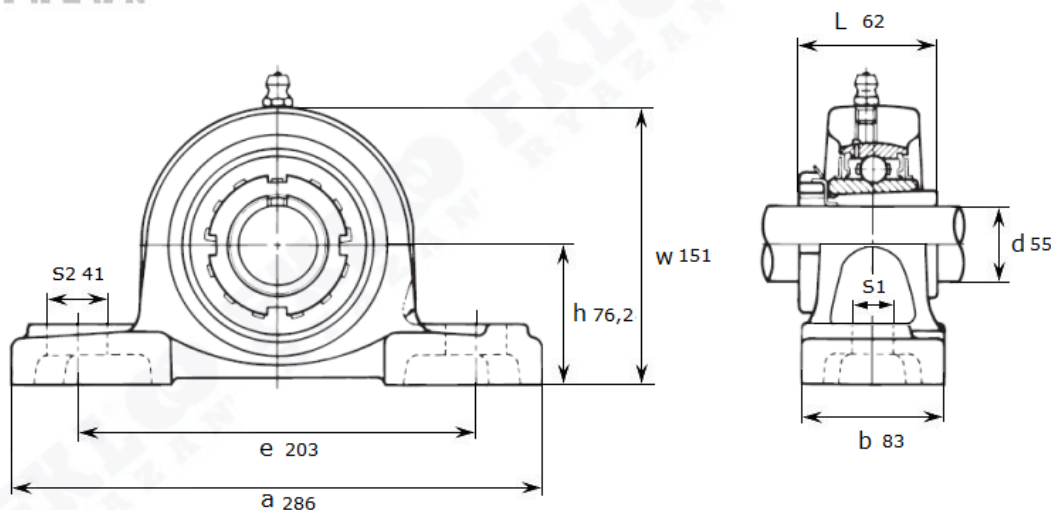

Артикул **УКР Х12+Н 2312 (Asahi)**

Подшипниковый узел **УКР Х12+Н 2312 (Asahi)**

## УКР Х12 + Н 2312

Номинальные размеры (мм) подшипникового узла <b>УКРХ12+Н2312 (Asahi)</b>										Масса	Номер для заказа
d	h	a	e	b	s1	s2	g	w	L	кг	Артикул <b>Asahi</b>
55	76,2	286	203	83	25	41	32	151	62	7,1	<b>УКР Х12+Н 2312</b>