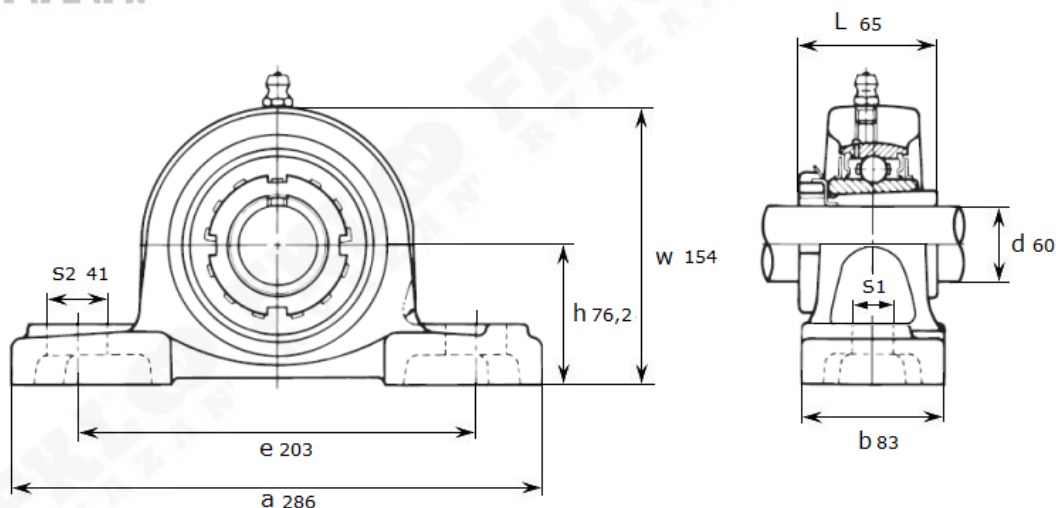

Артикул **УКР Х13+Н 2313 (Asahi)**

Подшипниковый узел **УКР Х13+Н 2313 (Asahi)**

УКР Х13 + Н 2313

Номинальные размеры (мм) подшипникового узла УКРХ13+Н2313 (Asahi)										Масса	Номер для заказа
d	h	a	e	b	s1	s2	g	w	L	кг	Артикул Asahi
60	76,2	286	203	83	25	41	32	154	65	7,2	УКР Х13+Н 2313