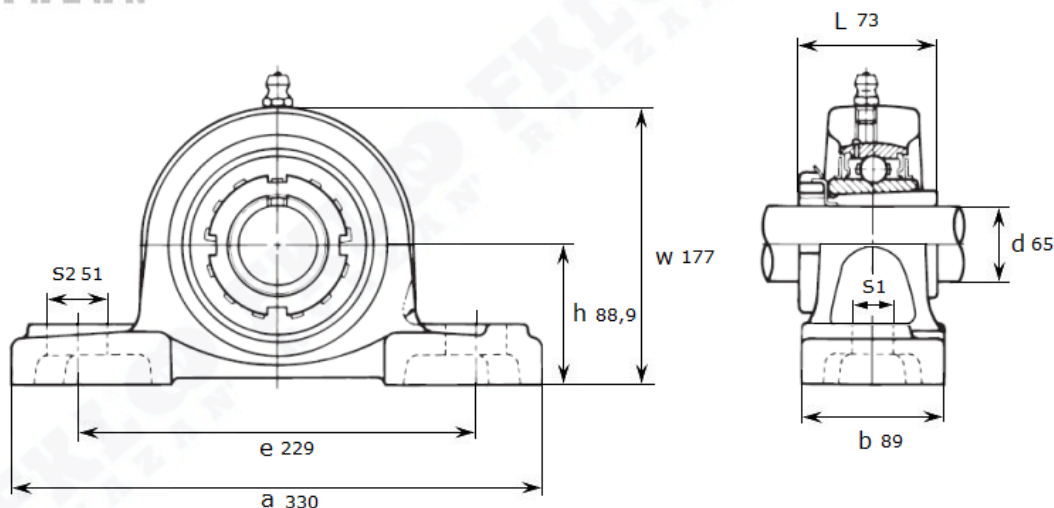

Артикул **UKP X15+H 2315 (Asahi)**

Подшипниковый узел **UKP X15+H 2315 (Asahi)**

UKP X15 + H 2315

Номинальные размеры (мм) подшипникового узла UKPX15+H2315 (Asahi)										Масса	Номер для заказа
d	h	a	e	b	s1	s2	g	w	L	кг	Артикул Asahi
65	88,9	330	229	89	27	51	35	177	73	11,5	UKP X15+H 2315