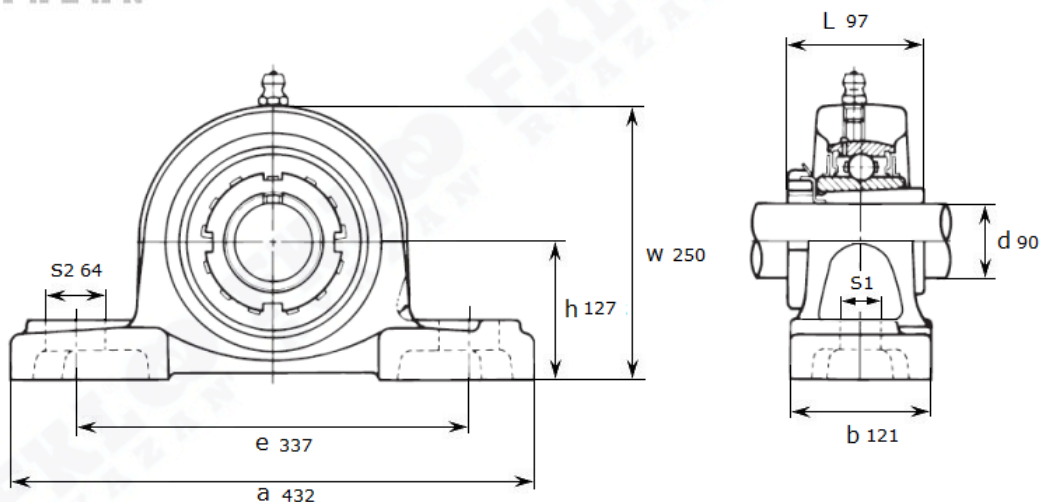

Артикул **UKP X20+H 2320 (Asahi)**

Подшипниковый узел **UKP X20+H 2320 (Asahi)**

## UKP X20 + H 2320

Номинальные размеры (мм) подшипникового узла <b>UKPX20+H2320 (Asahi)</b>										Масса	Номер для заказа
d	h	A	e	b	s1	s2	g	w	L	кг	Артикул <b>Asahi</b>
90	127	432	337	121	33	64	52	250	97	32,6	<b>UKP X20+H 2320</b>