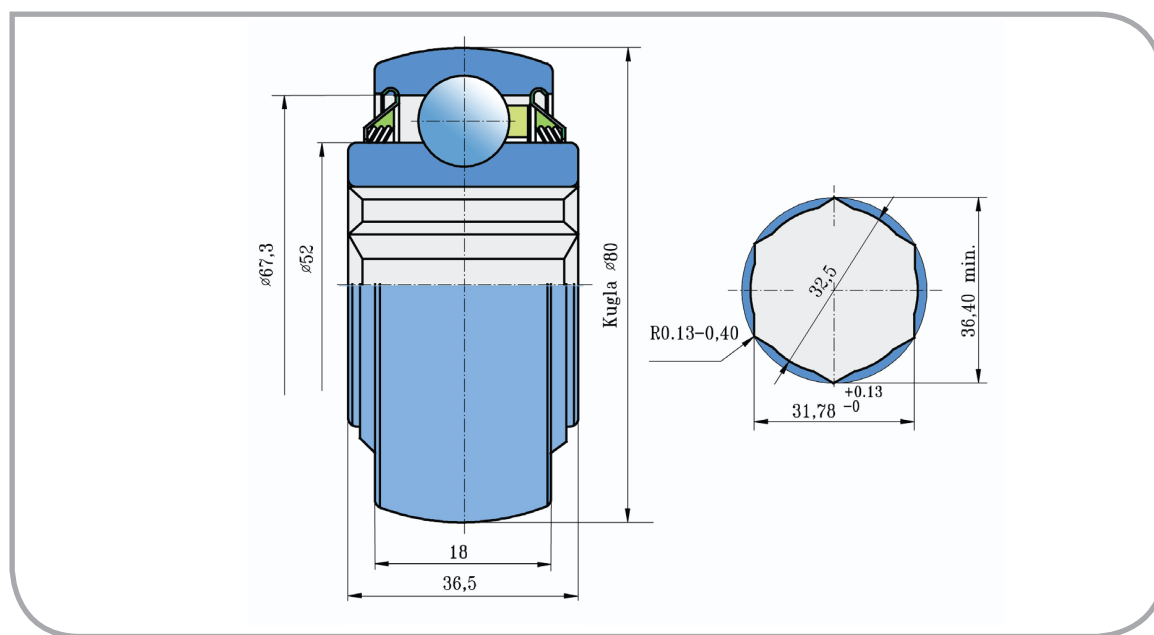

## У Ball bearing

W 208PPB16

### ВАРИАНТЫ МАРКИРОВКИ PARALLEL MARKS

FKL W 208PPB16

JOHN DEERE JD9373

У Подшипники шариковые  
У Ball bearings

Размеры/Dimensions (mm)

d	D	B	C	kg
52	80	36,5	18	

Место установки и применения:  
Possible place of mounting and application: